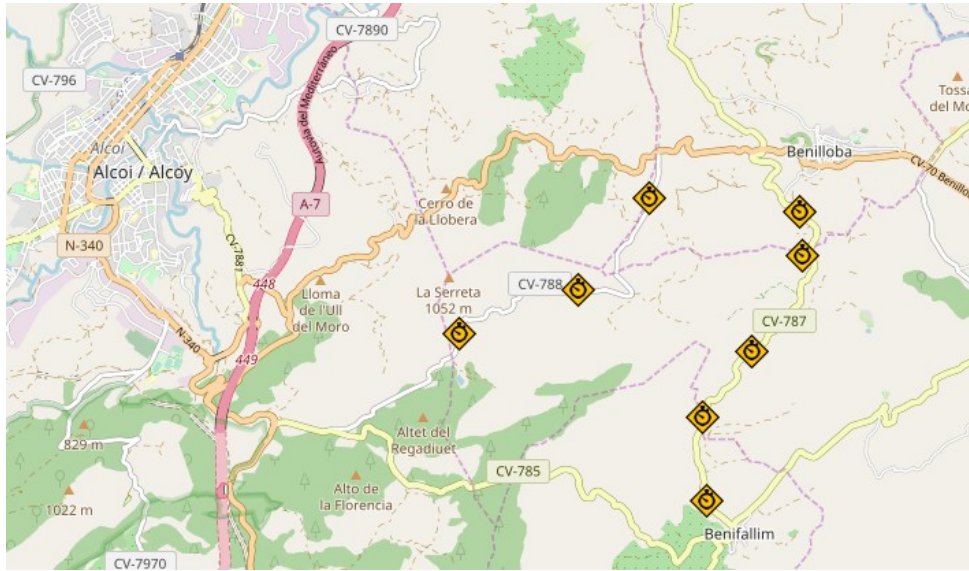

TRAMOS

MAPA

TC 1 – SUBIDA AGOST AL MAIGMO

TC 2 – SUBIDA AL PORT DEL CANALIS

TC 3 – LES REVOLTES D'IBI

TC 4 – ALCOY – BENIFALLIM

TC 5 – BENIFALLIM – TORREMANZANAS

TC 6 – TORREMANZANAS - XIXONA

TC 8 – BUSOT – EL CAMPELLO

TC 7 – XIXONA - BUSOT