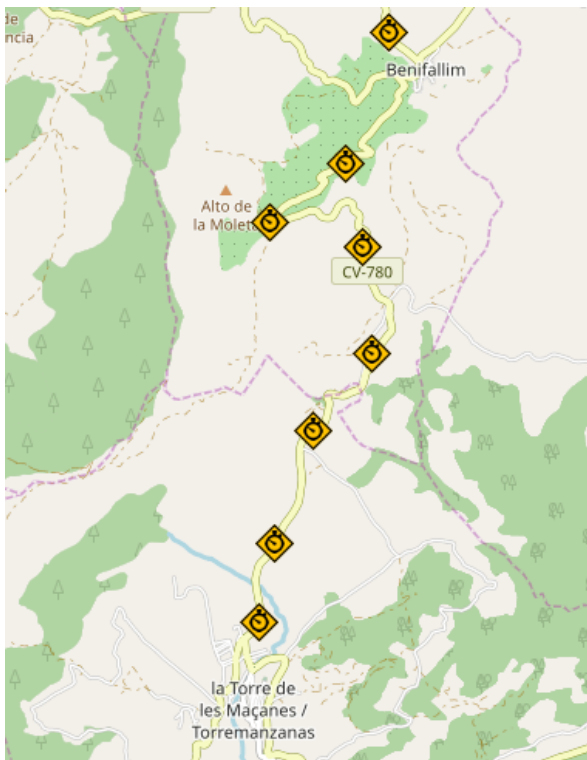

TRAMOS

MAPA

TC 1 – SUBIDA AGOST AL MAIGMO

TC 2 – SUBIDA AL PORT DEL CANALIS

TC 3 – LES REVOLTES D'IBI

TC 4 – ALCOY – BENIFALLIM

TC 5 – BENIFALLIM – TORREMANZANAS

TC 6 – TORREMANZANAS - XIXONA

TC 8 – BUSOT – EL CAMPELLO

TC 7 – XIXONA - BUSOT