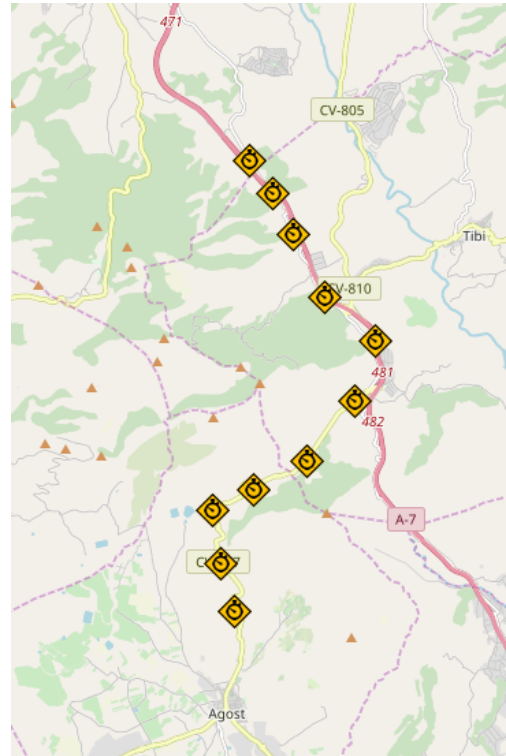

TRAMOS

MAPA

TC 1 – SUBIDA AGOST AL MAIGMO

TC 2 – SUBIDA AL PORT DEL CANALIS

TC 3 – LES REVOLTES D'IBI

TC 4 – ALCOY – BENIFALLIM

TC 5 – BENIFALLIM – TORREMANZANAS

TC 6 – TORREMANZANAS - XIXONA

TC 8 – BUSOT – EL CAMPELLO

TC 7 – XIXONA - BUSOT