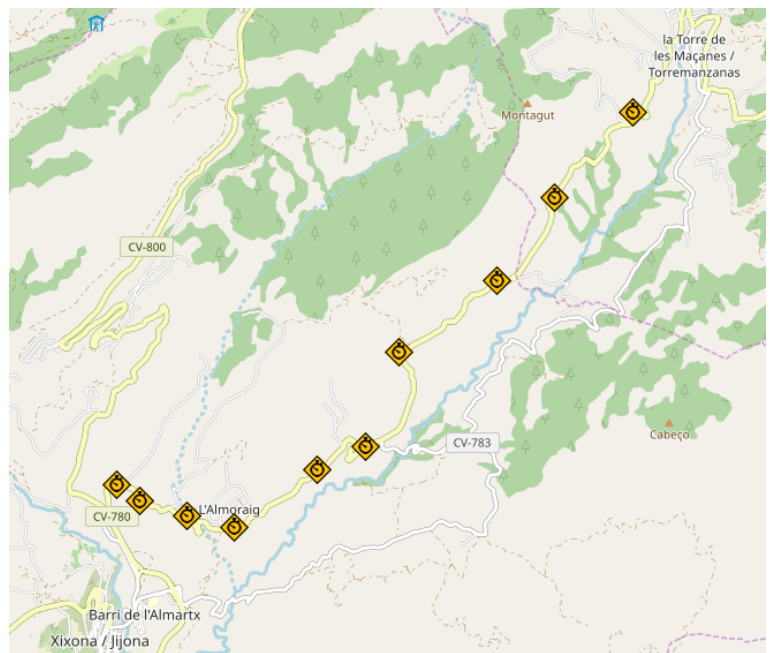

TRAMOS

MAPA

TC 1 – SUBIDA AGOST AL MAIGMO

TC 2 – SUBIDA AL PORT DEL CANALIS

TC 3 – LES REVOLTES D'IBI

TC 4 – ALCOY – BENIFALLIM

TC 5 – BENIFALLIM – TORREMANZANAS

TC 6 – TORREMANZANAS - XIXONA

TC 8 – BUSOT – EL CAMPELLO

TC 7 – XIXONA - BUSOT