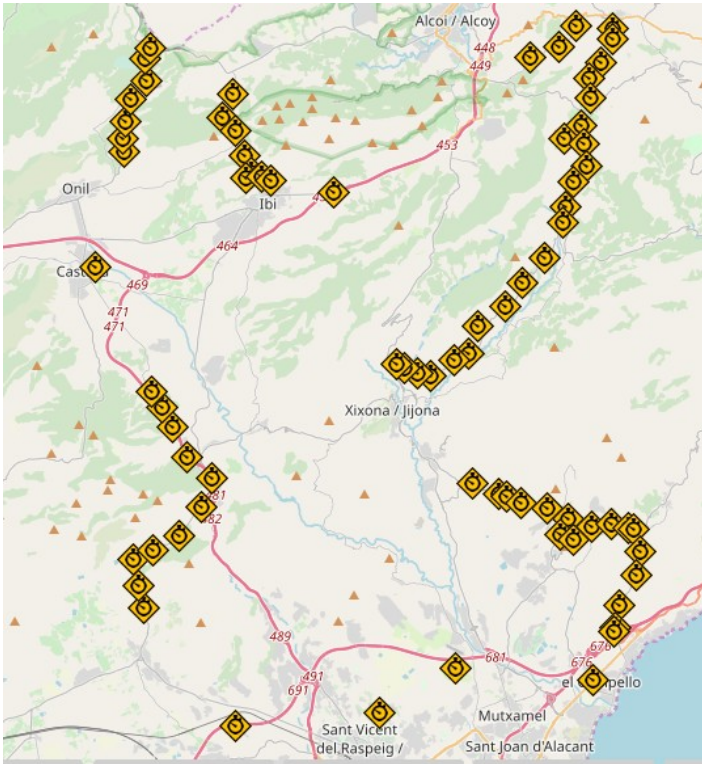

TRAMOS

MAPA

TC 1 – SUBIDA AGOST AL MAIGMO

TC 2 – SUBIDA AL PORT DEL CANALIS

TC 3 – LES REVOLTES D'IBI

TC 4 – ALCOY – BENIFALLIM

TC 5 – BENIFALLIM – TORREMANZANAS

TC 6 – TORREMANZANAS - XIXONA

TC 8 – BUSOT – EL CAMPELLO

TC 7 – XIXONA - BUSOT