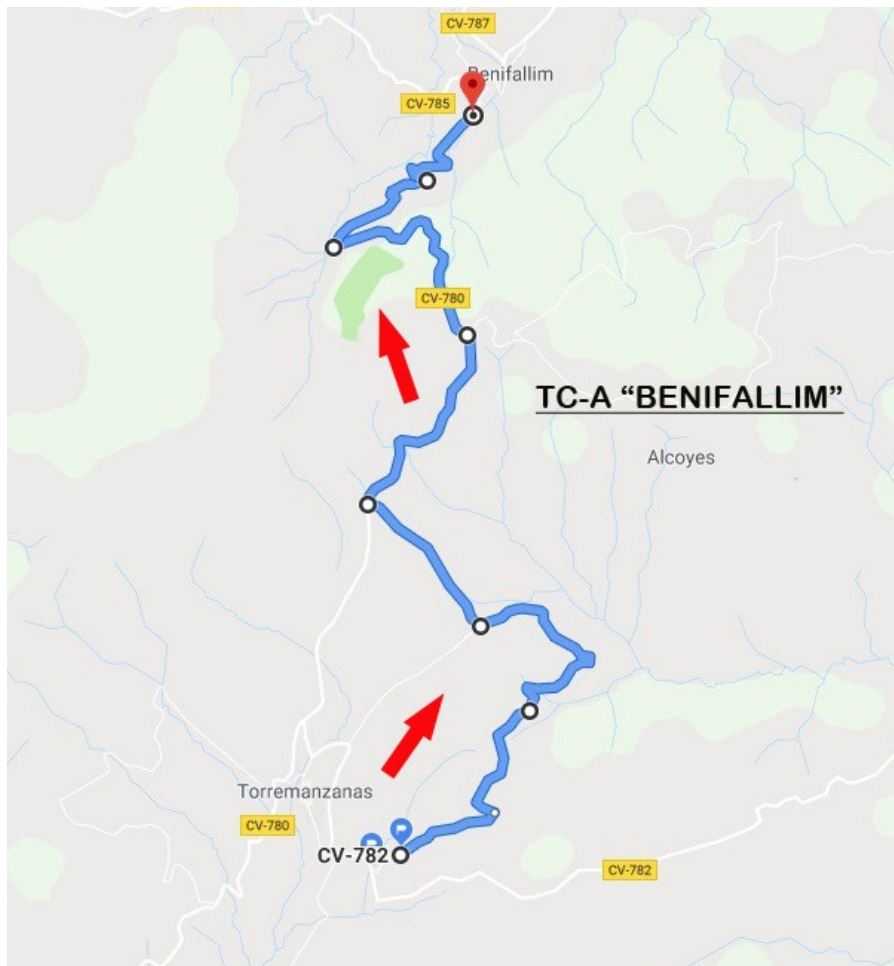

CUADRO HORARIO – MAPAS

CUADRO HORARIO

5º RALLYE CIUTAT DE XIXONA

CUADRO HORARIO

Salida Rallye: Viernes 20 Septiembre		20:30	
PARQUE ASISTENCIA XIXONA 1 (1º: 20:35 - 07:45)			
SÁBADO 21 DE SEPTIEMBRE	CIERRE	SALIDA 1º	APERTURA
TC-1 BENIFALLIM	7:28	8:28	10:13
TC-2 ONIL	8:31	9:31	11:19
PARQUE ASISTENCIA XIXONA 2 (1º: 10:31 - 11:01)			
TC-3 BENIFALLIM	10:44	11:44	13:26
TC-4 ONIL	11:47	12:47	14:31
PARQUE ASISTENCIA XIXONA 3 (1º: 13:47 - 15:02)			
TC-5 AITANA	15:05	16:05	17:43
TC-6 TORREMANZANAS	15:48	16:48	18:24
TC-7 XIXONA - C.A. BERLUBIA	16:11	17:11	18:33
PARQUE ASISTENCIA XIXONA 4 (1º: 17:26 - 18:01)			
TC-8 AITANA	18:04	19:04	20:38
TC-9 TORREMANZANAS	18:47	19:47	21:17
TC-10 XIXONA - C.A. BERLUBIA	19:10	20:10	21:26
PARQUE ASISTENCIA XIXONA 5 (1º: 20:25 - 20:35)			
Meta Rallye Primer participante		20:45	
Entrega de trofeos		22:00	

MAPAS

TC A – BENIFALLIM

TC B – ONIL

TC C – AITANA

TC D – TORREMANZANAS

TC E – XIXONA