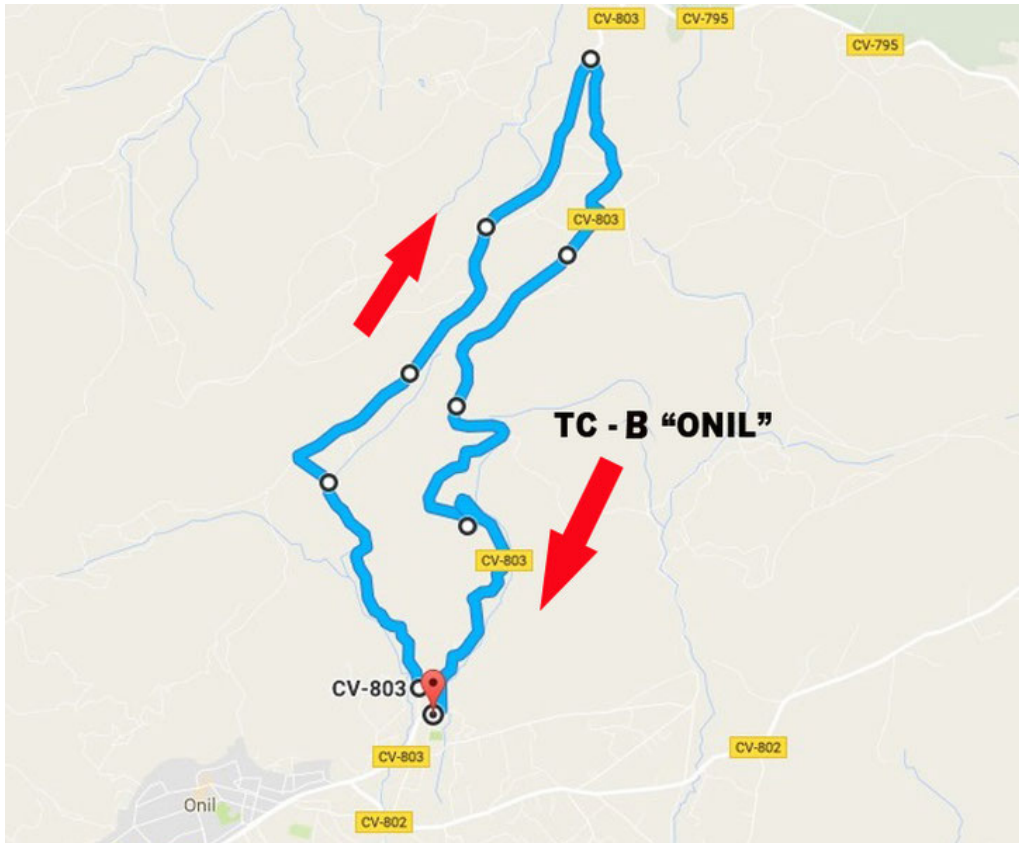

CUADRO HORARIO – MAPAS

CUADRO HORARIO

5º RALLYE CIUTAT DE XIXONA

CUADRO HORARIO

Salida Rallye: Viernes 20 Septiembre		20:30	
PARQUE ASISTENCIA XIXONA 1 (1º: 20:35 - 07:45)			
SÁBADO 21 DE SEPTIEMBRE	CIERRE	SALIDA 1º	APERTURA
TC-1 BENIFALLIM	7:28	8:28	10:13
TC-2 ONIL	8:31	9:31	11:19
PARQUE ASISTENCIA XIXONA 2 (1º: 10:31 - 11:01)			
TC-3 BENIFALLIM	10:44	11:44	13:26
TC-4 ONIL	11:47	12:47	14:31
PARQUE ASISTENCIA XIXONA 3 (1º: 13:47 - 15:02)			
TC-5 AITANA	15:05	16:05	17:43
TC-6 TORREMANZANAS	15:48	16:48	18:24
TC-7 XIXONA - C.A. BERLUBIA	16:11	17:11	18:33
PARQUE ASISTENCIA XIXONA 4 (1º: 17:26 - 18:01)			
TC-8 AITANA	18:04	19:04	20:38
TC-9 TORREMANZANAS	18:47	19:47	21:17
TC-10 XIXONA - C.A. BERLUBIA	19:10	20:10	21:26
PARQUE ASISTENCIA XIXONA 5 (1º: 20:25 - 20:35)			
Meta Rallye Primer participante		20:45	
Entrega de trofeos		22:00	

MAPAS

TC A – BENIFALLIM

TC B – ONIL

TC C – AITANA

TC D – TORREMANZANAS

TC E – XIXONA