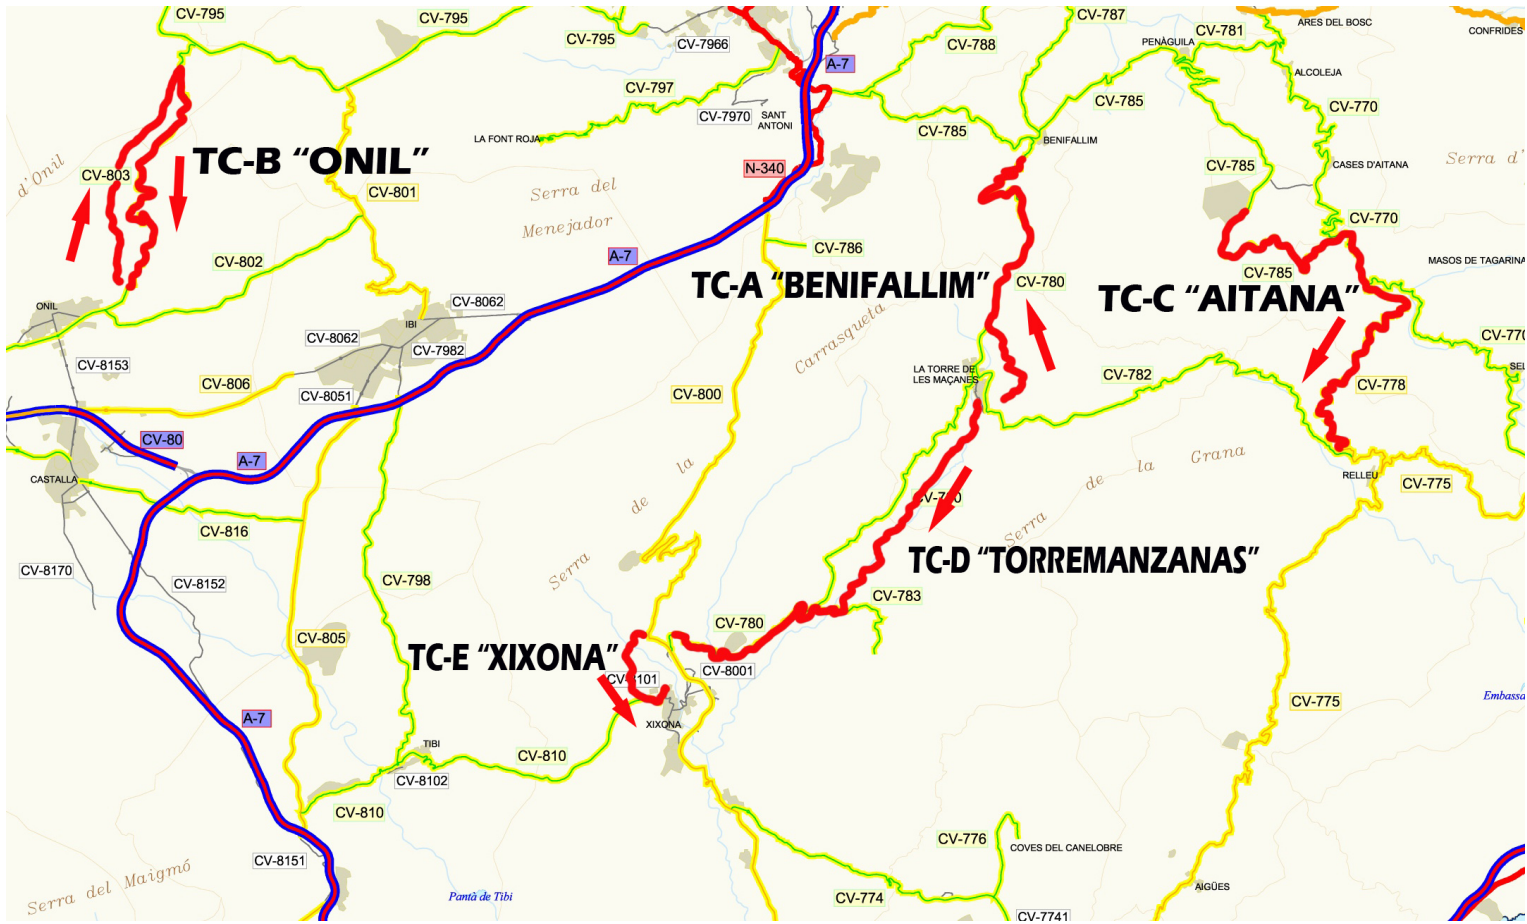

CUADRO HORARIO – MAPAS

CUADRO HORARIO

5º RALLYE CIUTAT DE XIXONA

CUADRO HORARIO

Salida Rallye: Viernes 20 Septiembre		20:30	
PARQUE ASISTENCIA XIXONA 1 (1º: 20:35 - 07:45)			
SÁBADO 21 DE SEPTIEMBRE	CIERRE	SALIDA 1º	APERTURA
TC-1 BENIFALLIM	7:28	8:28	10:13
TC-2 ONIL	8:31	9:31	11:19
PARQUE ASISTENCIA XIXONA 2 (1º: 10:31 - 11:01)			
TC-3 BENIFALLIM	10:44	11:44	13:26
TC-4 ONIL	11:47	12:47	14:31
PARQUE ASISTENCIA XIXONA 3 (1º: 13:47 - 15:02)			
TC-5 AITANA	15:05	16:05	17:43
TC-6 TORREMANZANAS	15:48	16:48	18:24
TC-7 XIXONA - C.A. BERLUBIA	16:11	17:11	18:33
PARQUE ASISTENCIA XIXONA 4 (1º: 17:26 - 18:01)			
TC-8 AITANA	18:04	19:04	20:38
TC-9 TORREMANZANAS	18:47	19:47	21:17
TC-10 XIXONA - C.A. BERLUBIA	19:10	20:10	21:26
PARQUE ASISTENCIA XIXONA 5 (1º: 20:25 - 20:35)			
Meta Rallye Primer participante		20:45	
Entrega de trofeos		22:00	

MAPAS

TC A – BENIFALLIM

TC B – ONIL

TC C – AITANA

TC D – TORREMANZANAS

TC E – XIXONA