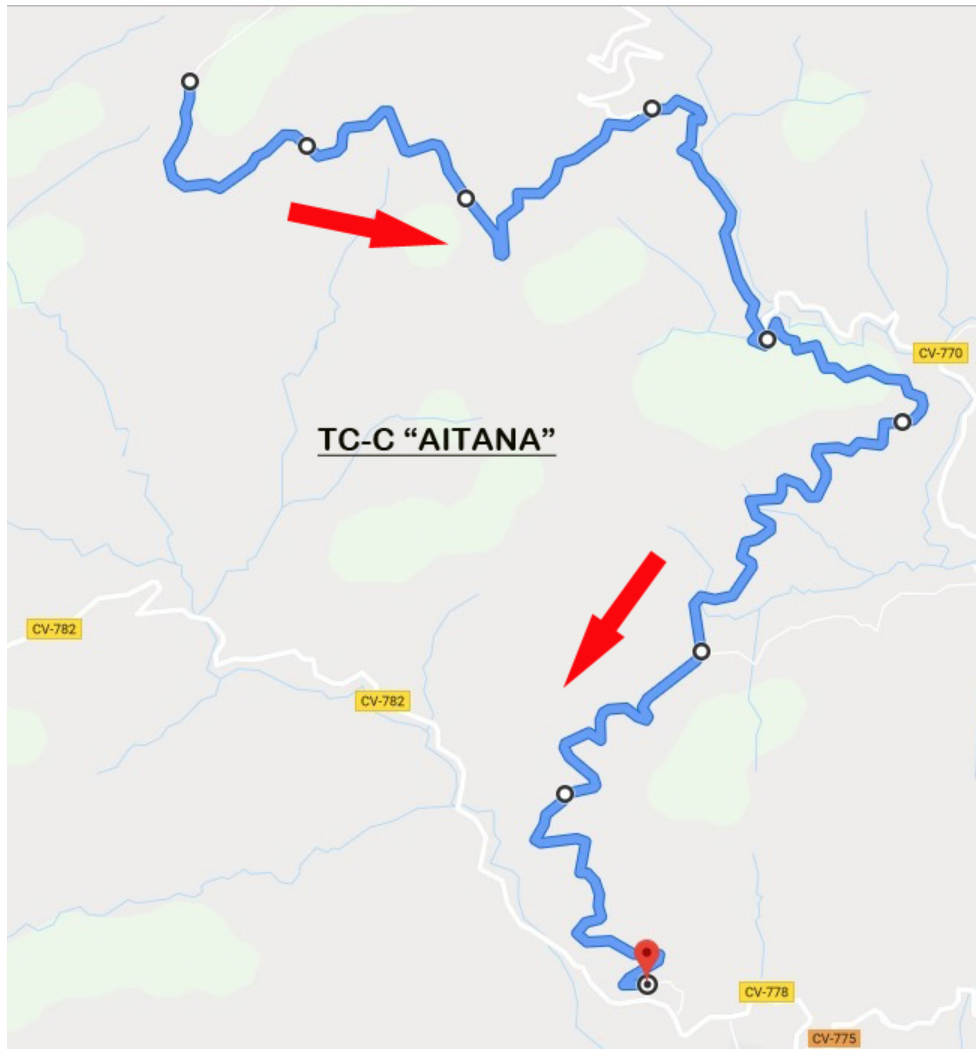

CUADRO HORARIO – MAPAS

CUADRO HORARIO

5º RALLYE CIUTAT DE XIXONA

CUADRO HORARIO

Salida Rallye: Viernes 20 Septiembre		20:30	
PARQUE ASISTENCIA XIXONA 1 (1º: 20:35 - 07:45)			
SÁBADO 21 DE SEPTIEMBRE	CIERRE	SALIDA 1º	APERTURA
TC-1 BENIFALLIM	7:28	8:28	10:13
TC-2 ONIL	8:31	9:31	11:19
PARQUE ASISTENCIA XIXONA 2 (1º: 10:31 - 11:01)			
TC-3 BENIFALLIM	10:44	11:44	13:26
TC-4 ONIL	11:47	12:47	14:31
PARQUE ASISTENCIA XIXONA 3 (1º: 13:47 - 15:02)			
TC-5 AITANA	15:05	16:05	17:43
TC-6 TORREMANZANAS	15:48	16:48	18:24
TC-7 XIXONA - C.A. BERLUBIA	16:11	17:11	18:33
PARQUE ASISTENCIA XIXONA 4 (1º: 17:26 - 18:01)			
TC-8 AITANA	18:04	19:04	20:38
TC-9 TORREMANZANAS	18:47	19:47	21:17
TC-10 XIXONA - C.A. BERLUBIA	19:10	20:10	21:26
PARQUE ASISTENCIA XIXONA 5 (1º: 20:25 - 20:35)			
Meta Rallye Primer participante		20:45	
Entrega de trofeos		22:00	

MAPAS

TC A – BENIFALLIM

TC B – ONIL

TC C – AITANA

TC D – TORREMANZANAS

TC E – XIXONA