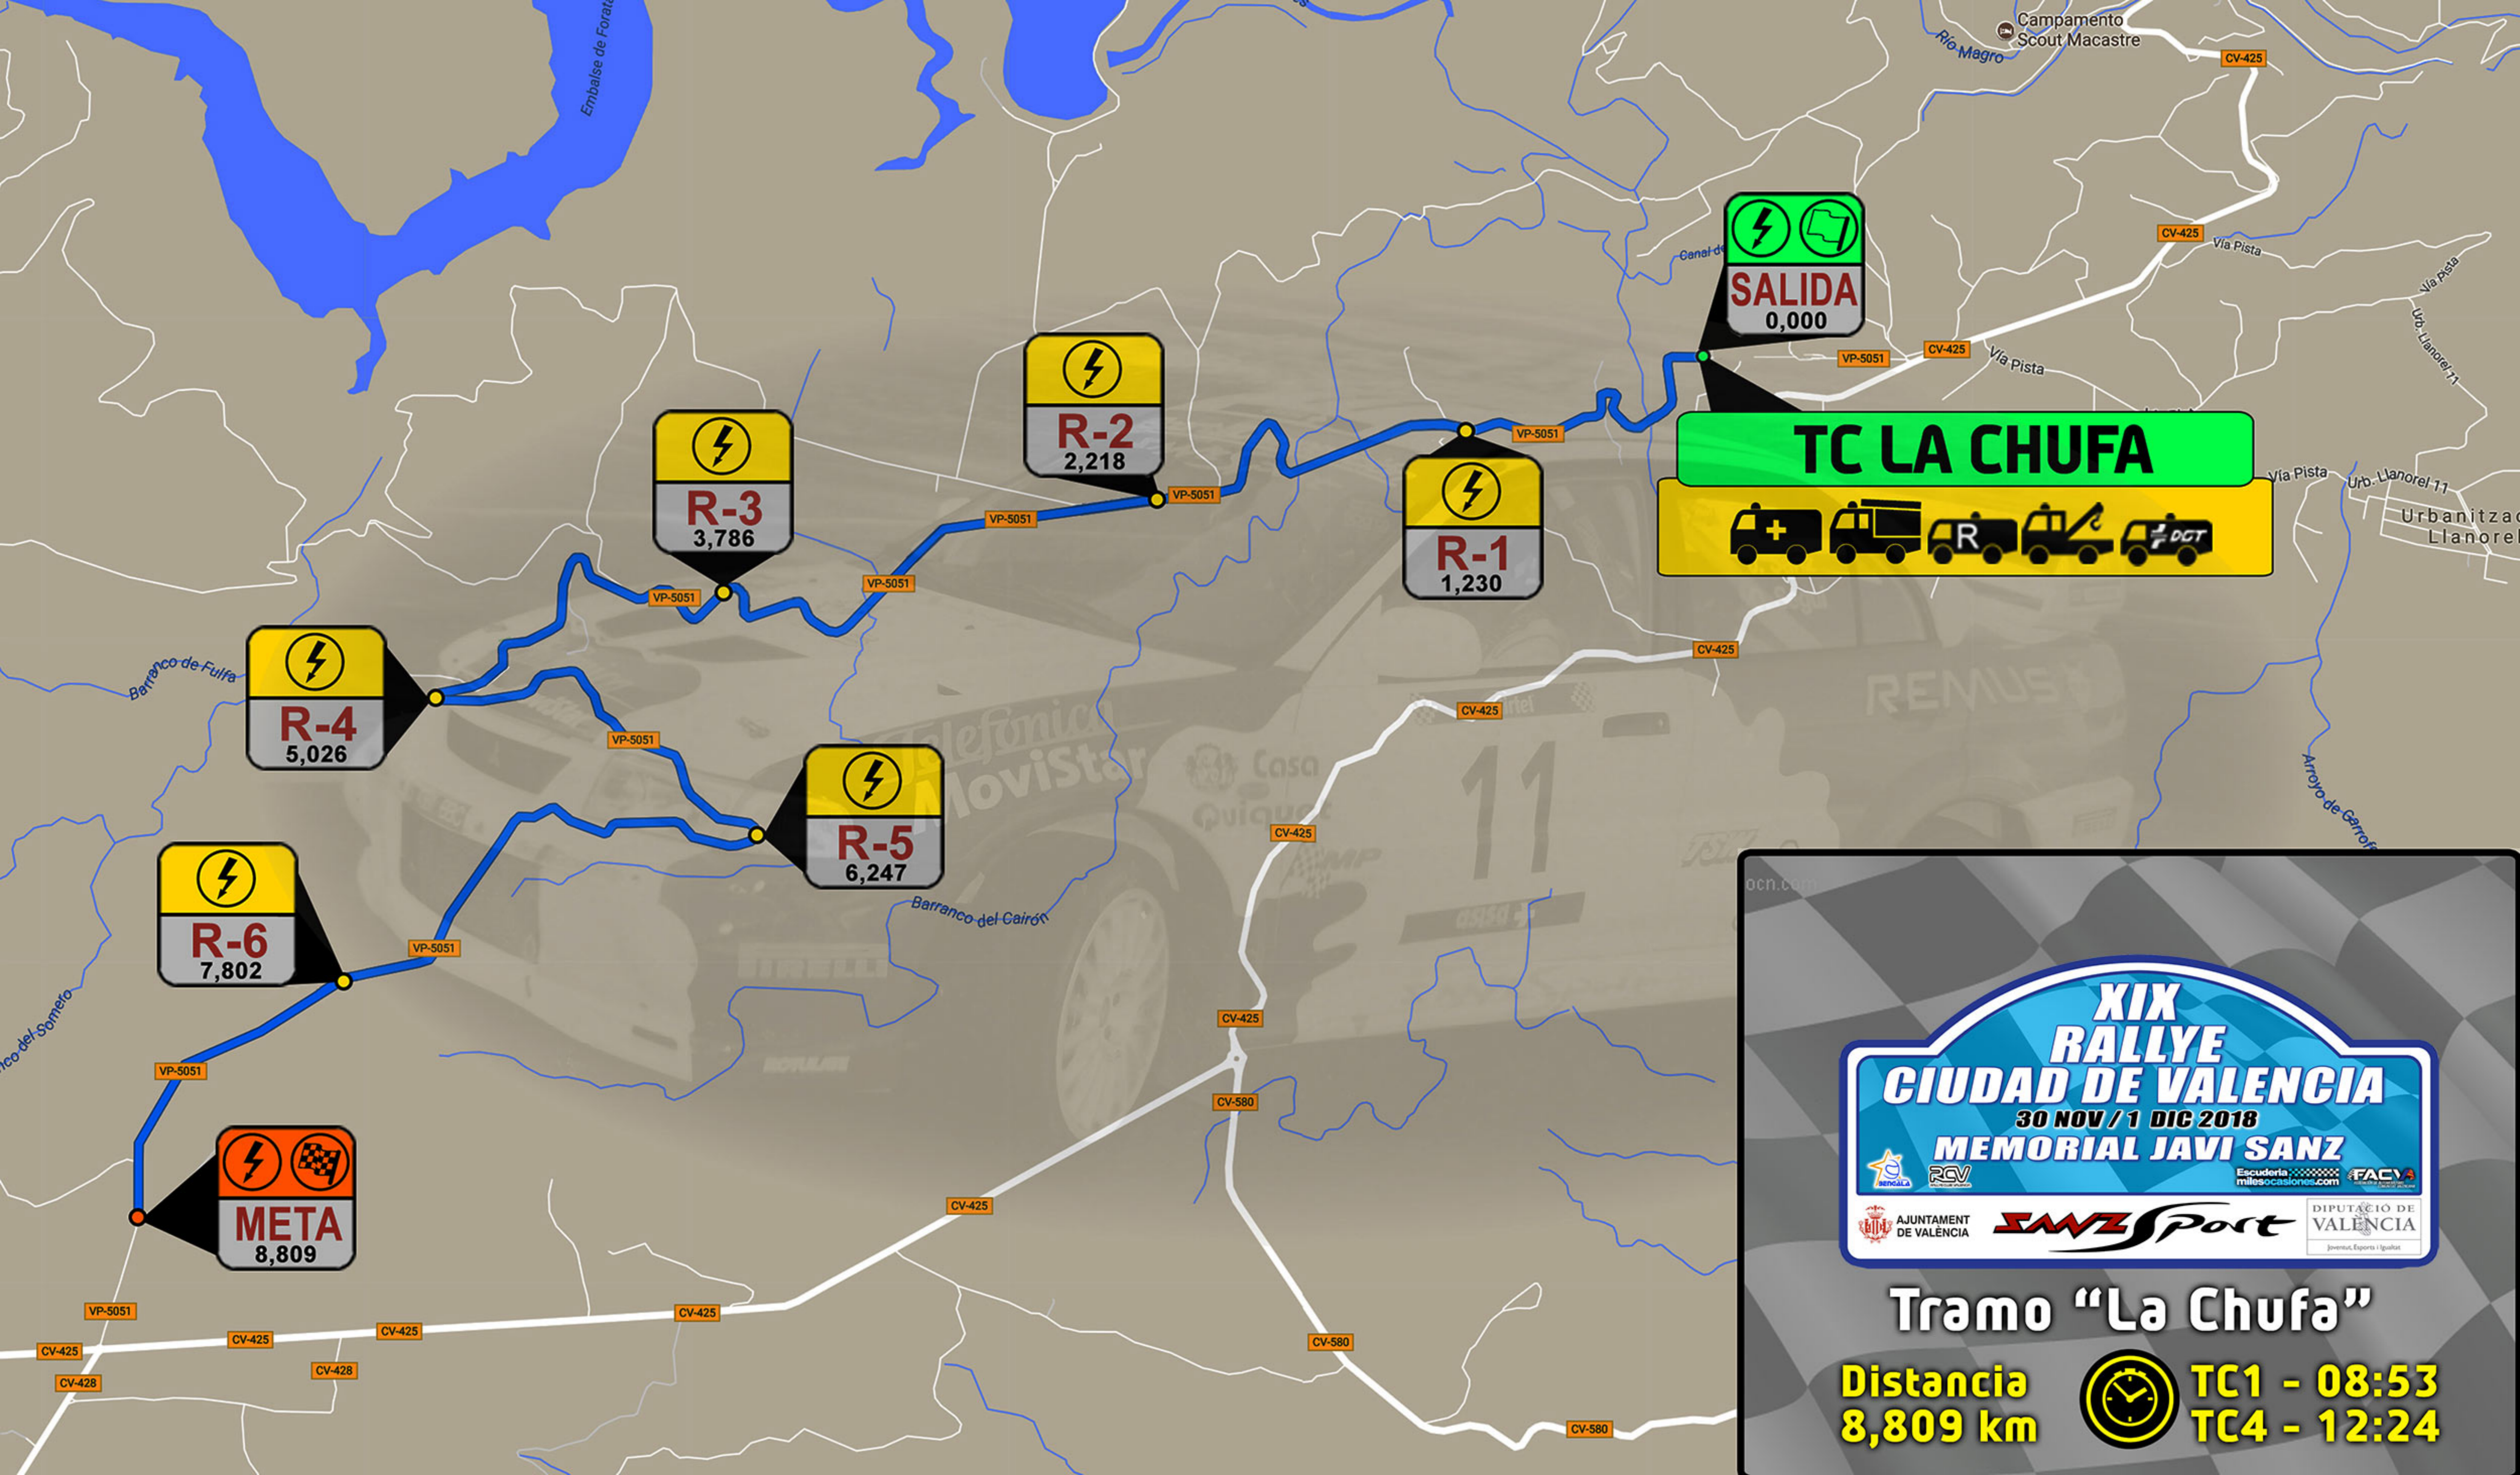

**TC-7 / 9 "GESTALGAR"**

**TC-8 / 10 "PEDRALBA"**

**TC-3 / 6 "KARTODROMO"**

**VIERNES 30 NOVIEMBRE**  
**VERIFICACIONES**  
**SANZ SPORT (verificaciones)**  
**TORRES DE SERRANO**

**CEREMONIA DE SALIDA**  
**TORRES DE SERRANO**  
**PODIUM DE SALIDA**  
**KARTODROMO LG**

**SABADO 1 DICIEMBRE**  
**1ª Y 2ª SECCIÓN**  
**Kartodromo → La Chufa →**  
**Los Herreros → Kartodromo**

**TC-1 / 4 "LA CHUFA"**

**TC-2 / 5 "LOS HERREROS"**

**SALIDA**  
0,000

**TC LA CHUFA**

**R-2**  
2,218

**Distancia 8,809 km**

**TC1 - 08:53**  
**TC4 - 12:24**

## Tramo "Pedralba"

**Distancia**  
13,700 km

**TC8 - 17:50**  
**TC10 - 19:41**