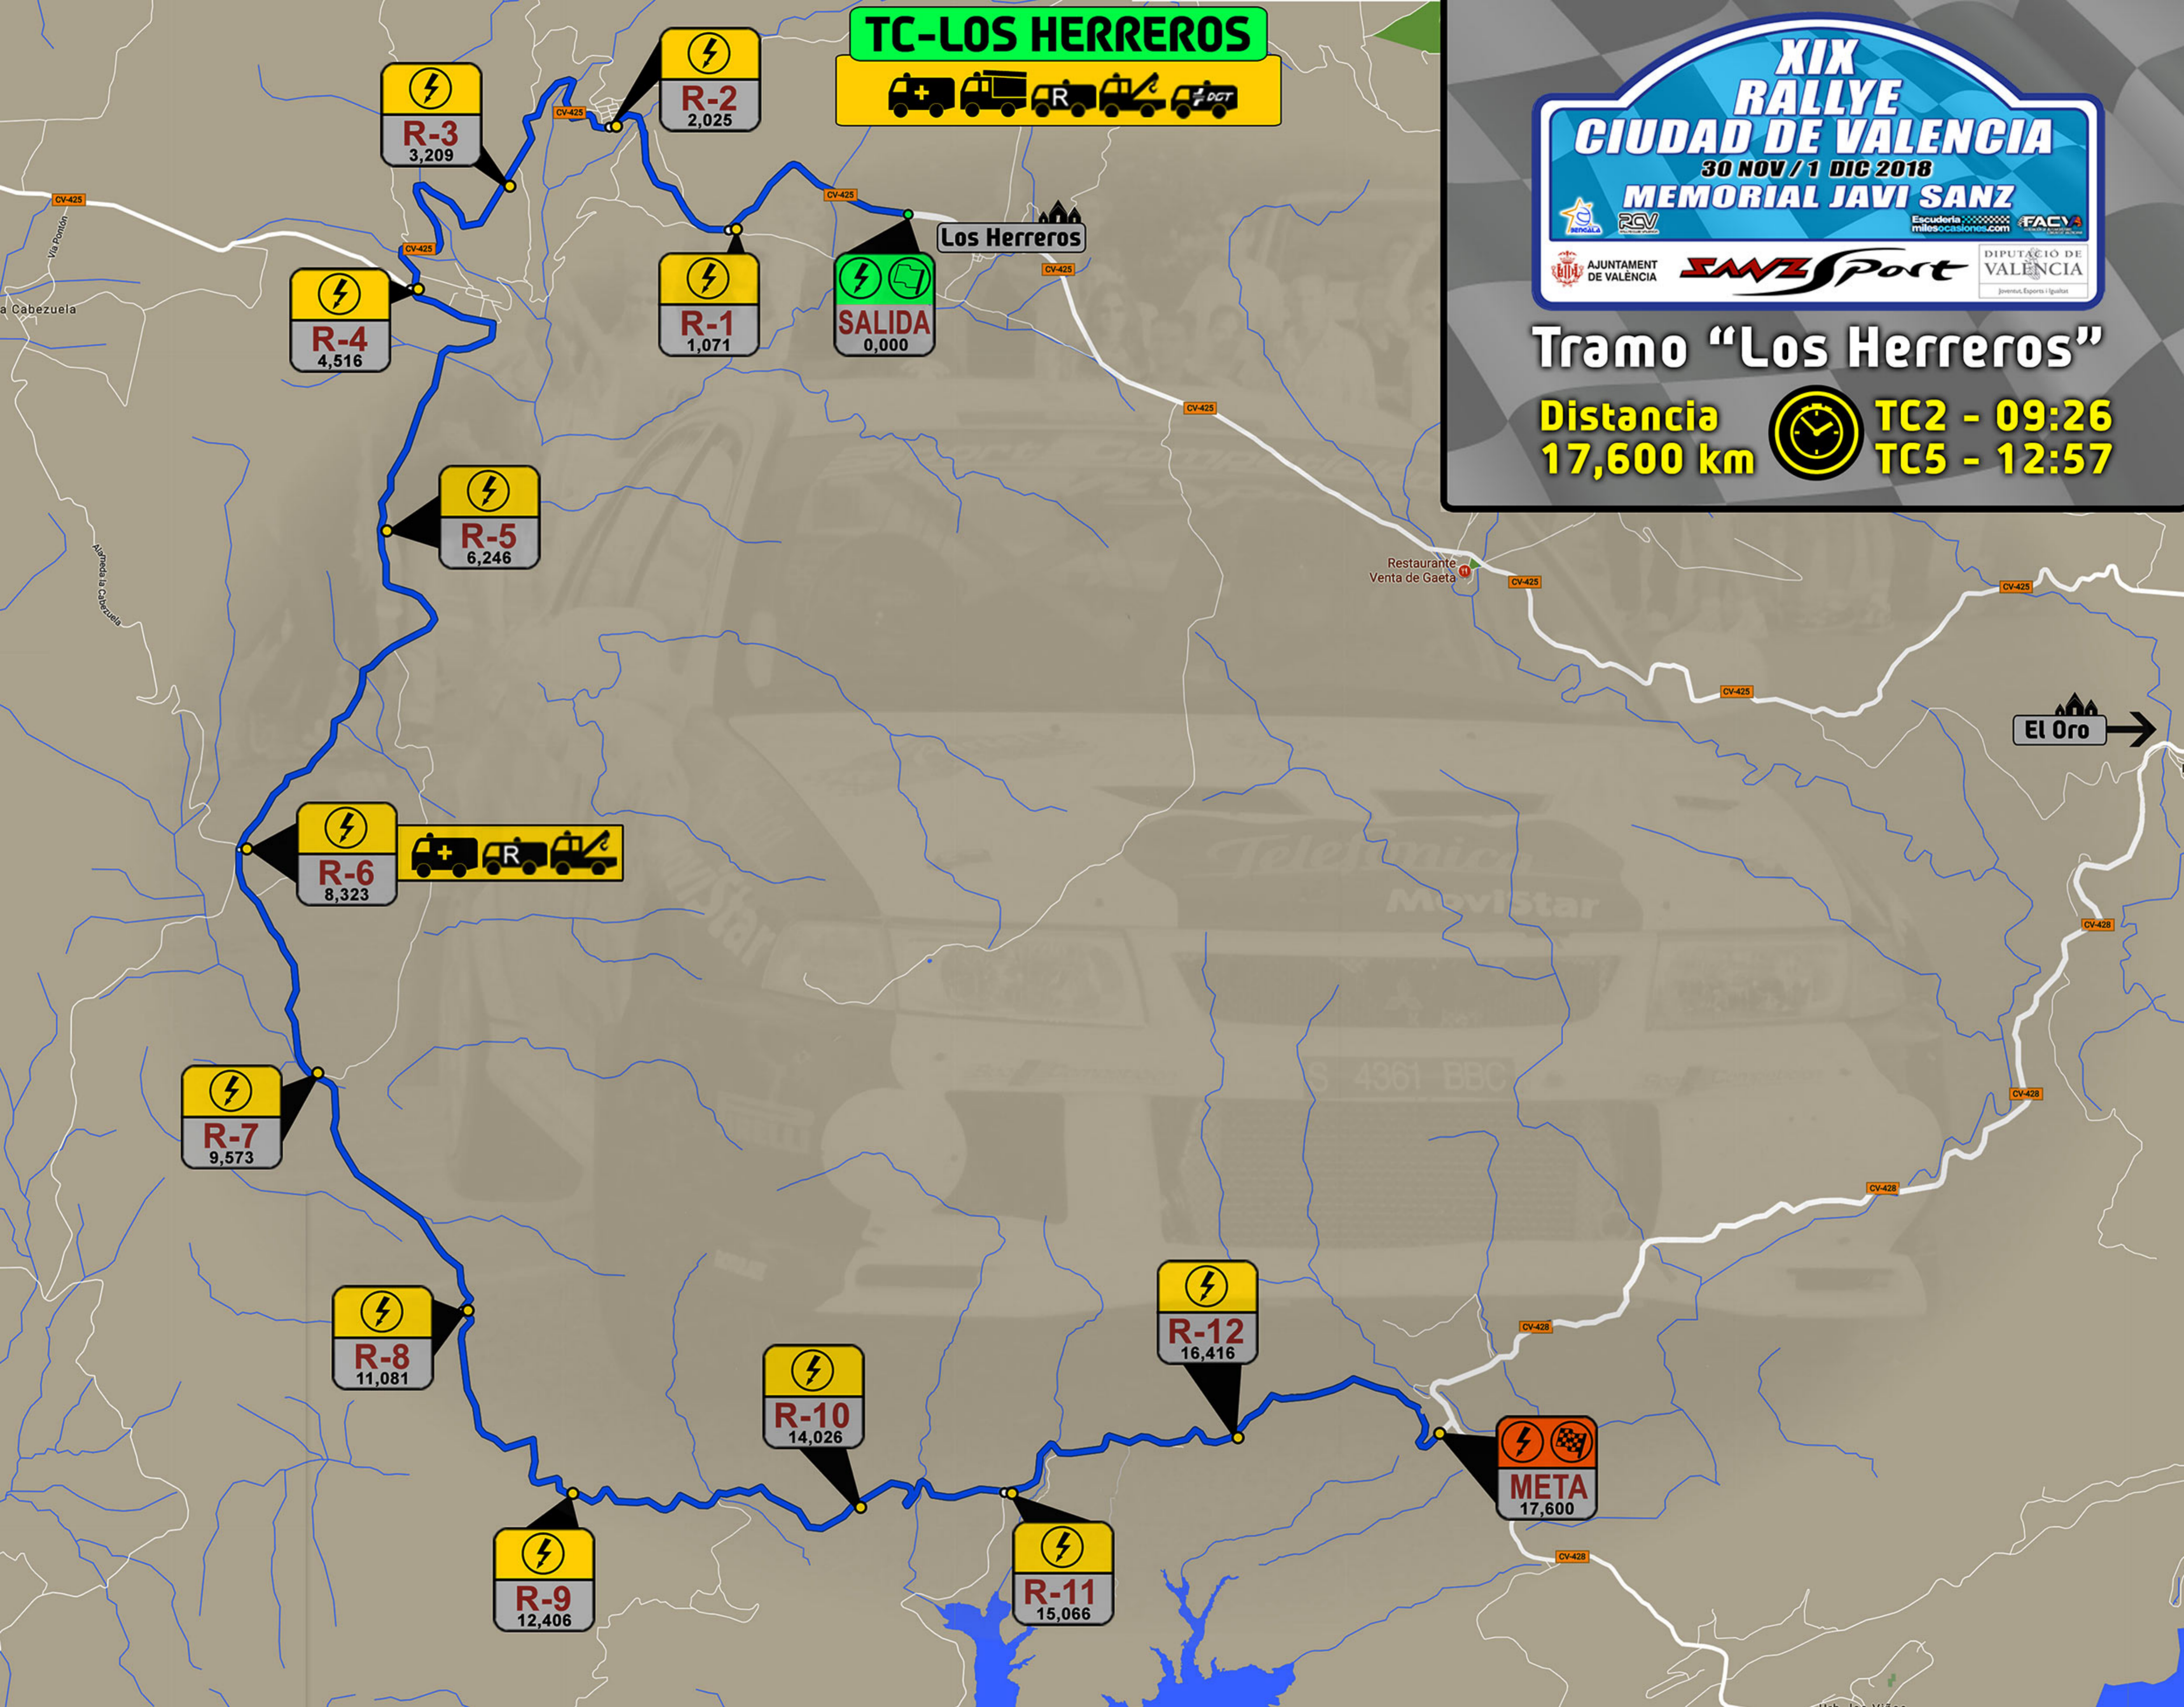

**Distancia 8,809 km**

**TC1 - 08:53**  
**TC4 - 12:24**

## Tramo "Los Herreros"

**Distancia 17,600 km**  **TC2 - 09:26**  
**TC5 - 12:57**

**R-3**  
3,209

**R-2**  
2,025

**R-4**  
4,516

**R-1**  
1,071

**SALIDA**  
0,000

**R-5**  
6,246

### Tramo "Kartodromo LG"

Distancia 2,530 km  TC3 - 11:36  
 TC6 - 15:36

**META**

**SALIDA**

Oficina permanente II  
Dirección de Carrera  
Comisarios Deportivos

Podium - Ceremonia  
Entrega de Trofeos

SG Motoperformance  
ORVAMOTARD -  
Protobikes y Supermotards

## Tramo "Pedralba"

**Distancia**  
13,700 km

**TC8 - 17:50**  
**TC10 - 19:41**