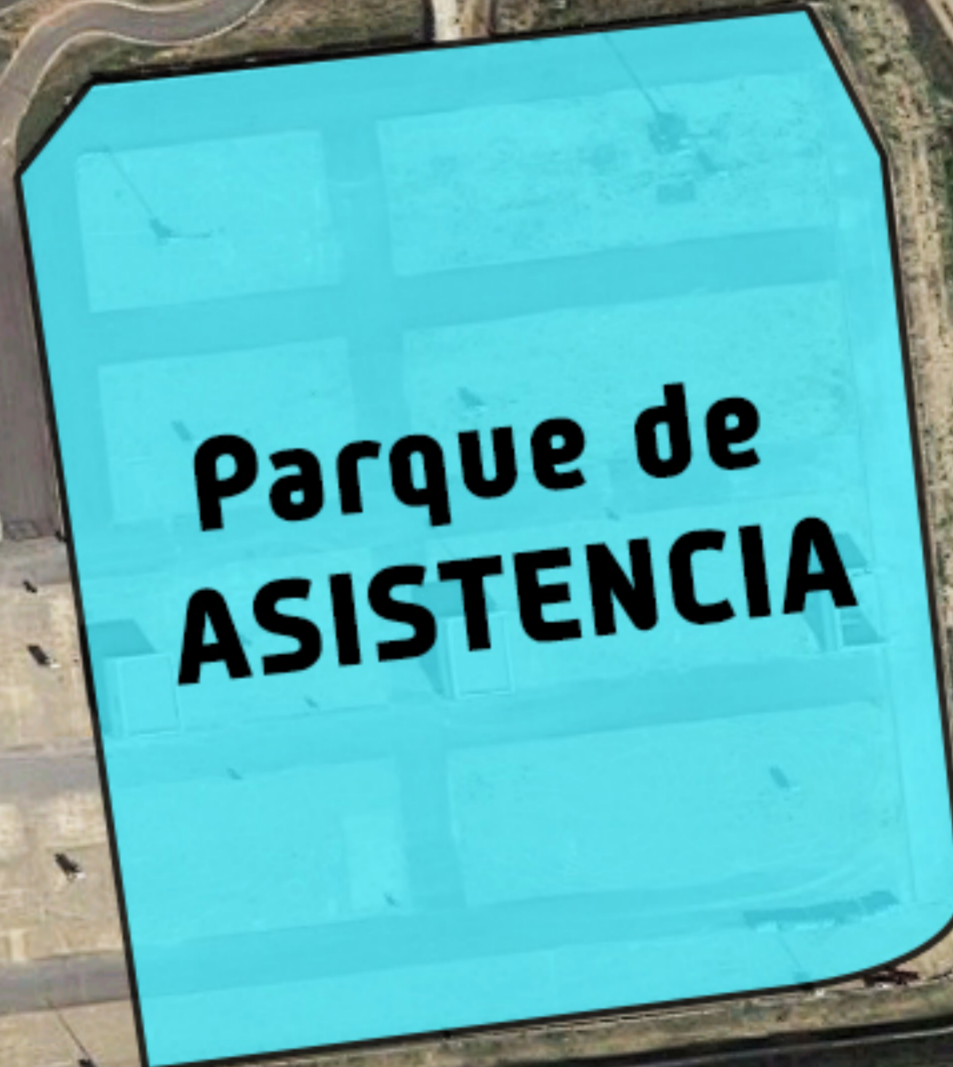

Parque Cerrado
FIN DE RALLYE

REAGRUPAMIENTO
REFUELING