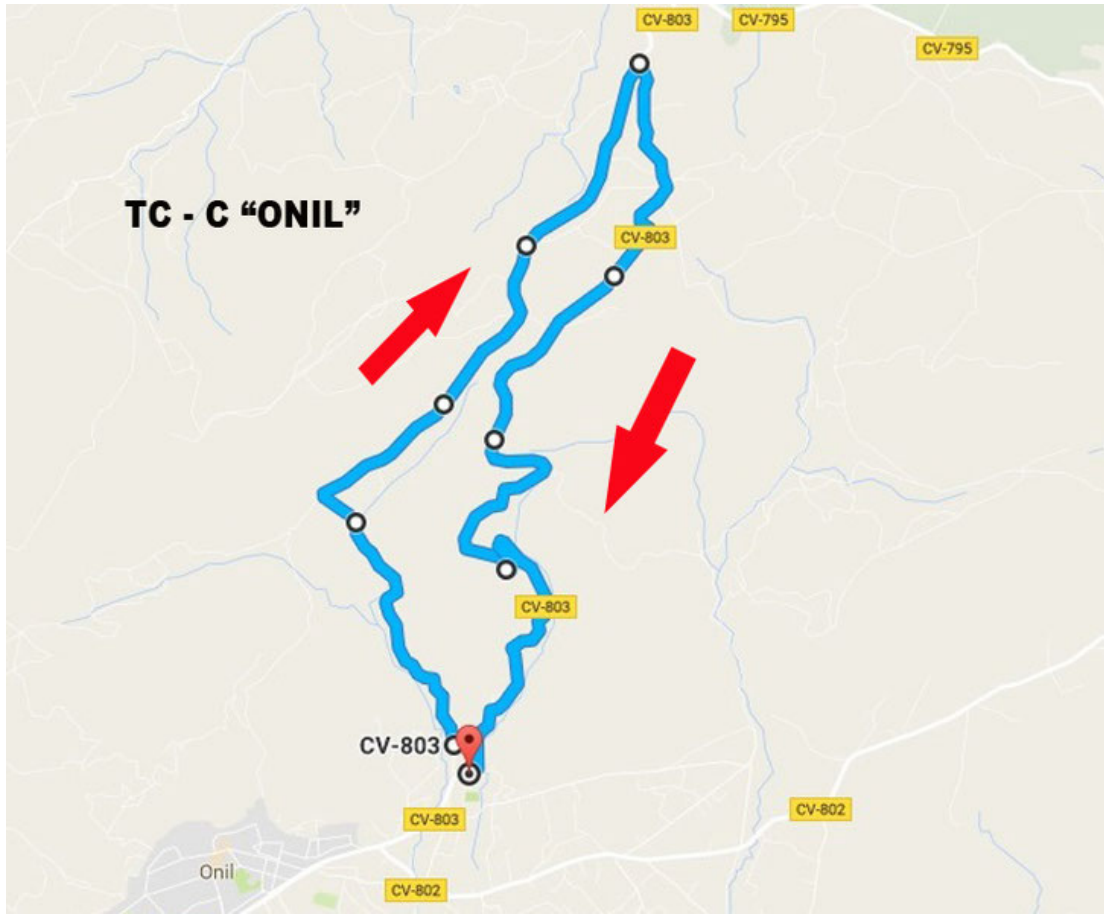

CUADRO HORARIO

SALIDA RALLYE VIERNES 22 DE SEPTIEMBRE		20:00	
VIERNES 22 SEPTIEMBRE	CIERRE	SALIDA 1º	APERTURA
TC1 - XIXONA - C.A. BERLUBIA	19:13	20:13	21:37
PARQUE ASISTENCIA XIXONA			
SÁBADO 23 DE SEPTIEMBRE	CIERRE	SALIDA 1º	APERTURA
TC2 - MONNEGRE - FIT 21	7:28	8:28	10:04
TC3 - ONIL	8:26	9:26	11:01
PARQUE ASISTENCIA XIXONA			
TC4 - MONNEGRE - FIT 21	10:44	11:44	13:18
TC5 - ONIL	11:42	12:42	14:15
PARQUE ASISTENCIA XIXONA			
TC6 - AITANA - SPORT TURRON	15:05	16:05	17:30
TC7 - TORREMANZANAS	15:48	16:48	18:13
PARQUE ASISTENCIA XIXONA			
TC8 - AITANA - SPORT TURRON	18:01	19:01	20:20
TC9 - TORREMANZANAS	18:44	19:44	21:02
Meta Rallye Primer participante		20:29	
Entrega de trofeos		21:45	

MAPA TRAMOS CRONOMETRADOS

TC A – XIXONA

TC B – MONNEGRE

TC C – ONIL

TC D – AITANA

TC E – TORREMANZANAS