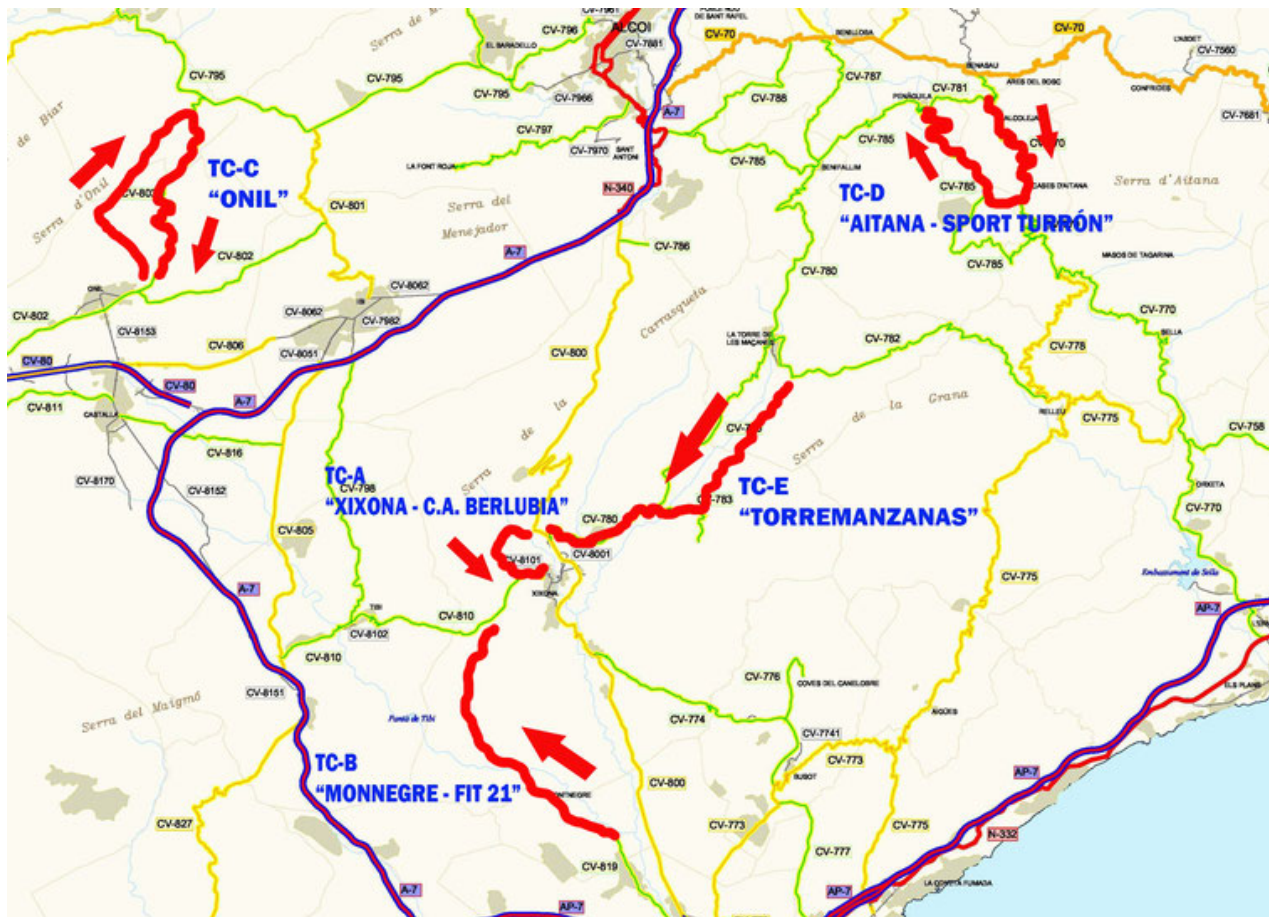

CUADRO HORARIO

SALIDA RALLYE VIERNES 22 DE SEPTIEMBRE		20:00	
VIERNES 22 SEPTIEMBRE	CIERRE	SALIDA 1º	APERTURA
TC1 - XIXONA - C.A. BERLUBIA	19:13	20:13	21:37
PARQUE ASISTENCIA XIXONA			
SÁBADO 23 DE SEPTIEMBRE	CIERRE	SALIDA 1º	APERTURA
TC2 - MONNEGRE - FIT 21	7:28	8:28	10:04
TC3 - ONIL	8:26	9:26	11:01
PARQUE ASISTENCIA XIXONA			
TC4 - MONNEGRE - FIT 21	10:44	11:44	13:18
TC5 - ONIL	11:42	12:42	14:15
PARQUE ASISTENCIA XIXONA			
TC6 - AITANA - SPORT TURRON	15:05	16:05	17:30
TC7 - TORREMANZANAS	15:48	16:48	18:13
PARQUE ASISTENCIA XIXONA			
TC8 - AITANA - SPORT TURRON	18:01	19:01	20:20
TC9 - TORREMANZANAS	18:44	19:44	21:02
Meta Rallye Primer participante		20:29	
Entrega de trofeos		21:45	

MAPA TRAMOS CRONOMETRADOS

TC A – XIXONA

TC B – MONNEGRE

TC C – ONIL

TC D – AITANA

TC E – TORREMANZANAS