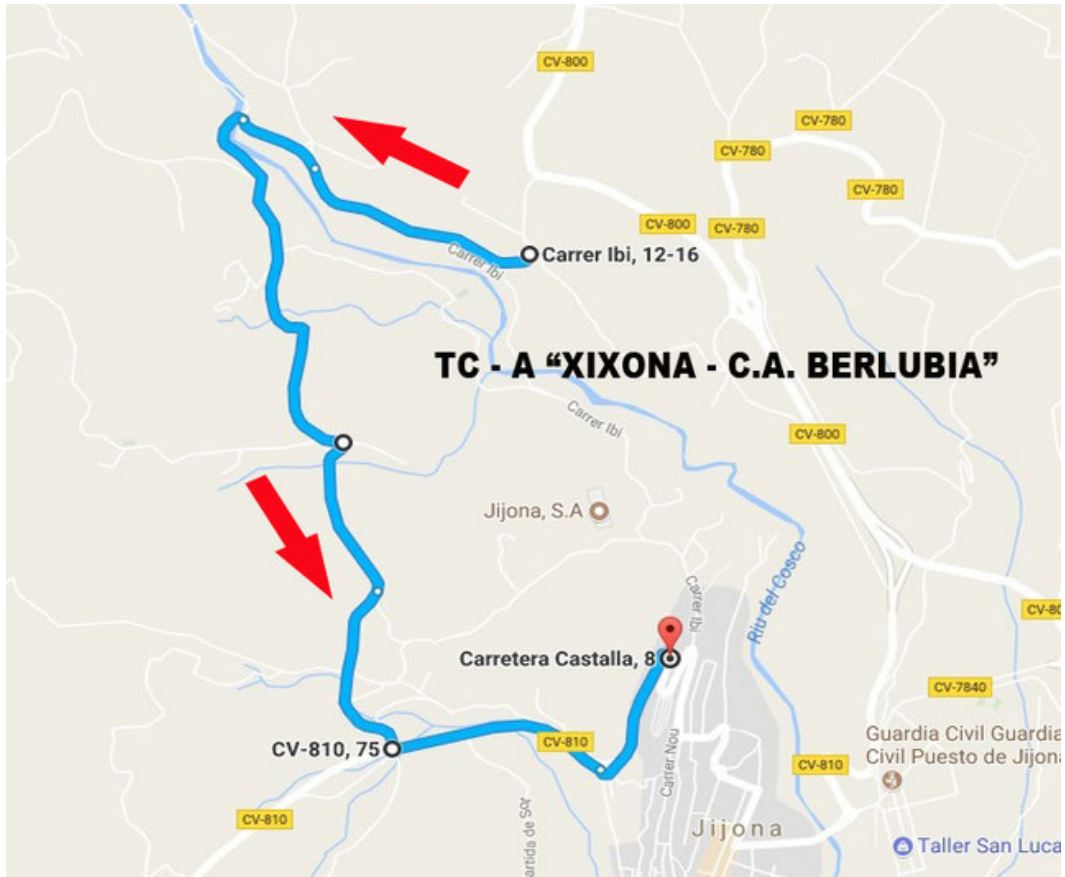

CUADRO HORARIO

SALIDA RALLYE VIERNES 22 DE SEPTIEMBRE		20:00	
VIERNES 22 SEPTIEMBRE	CIERRE	SALIDA 1º	APERTURA
TC1 - XIXONA - C.A. BERLUBIA	19:13	20:13	21:37
PARQUE ASISTENCIA XIXONA			
SÁBADO 23 DE SEPTIEMBRE	CIERRE	SALIDA 1º	APERTURA
TC2 - MONNEGRE - FIT 21	7:28	8:28	10:04
TC3 - ONIL	8:26	9:26	11:01
PARQUE ASISTENCIA XIXONA			
TC4 - MONNEGRE - FIT 21	10:44	11:44	13:18
TC5 - ONIL	11:42	12:42	14:15
PARQUE ASISTENCIA XIXONA			
TC6 - AITANA - SPORT TURRON	15:05	16:05	17:30
TC7 - TORREMANZANAS	15:48	16:48	18:13
PARQUE ASISTENCIA XIXONA			
TC8 - AITANA - SPORT TURRON	18:01	19:01	20:20
TC9 - TORREMANZANAS	18:44	19:44	21:02
Meta Rallye Primer participante		20:29	
Entrega de trofeos		21:45	

MAPA TRAMOS CRONOMETRADOS

TC A – XIXONA

TC B – MONNEGRE

TC C – ONIL

TC D – AITANA

TC E – TORREMANZANAS