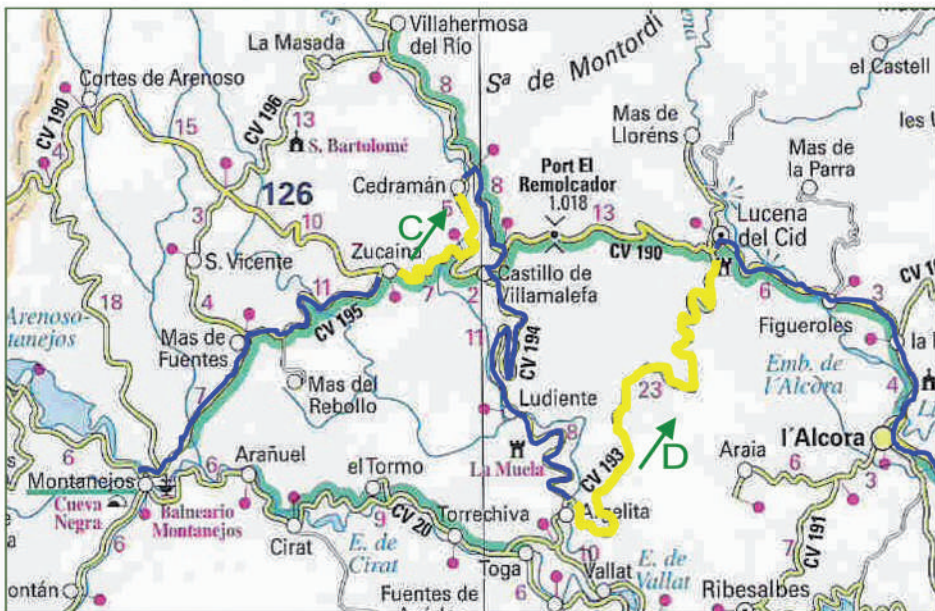

2ª sección - tarde