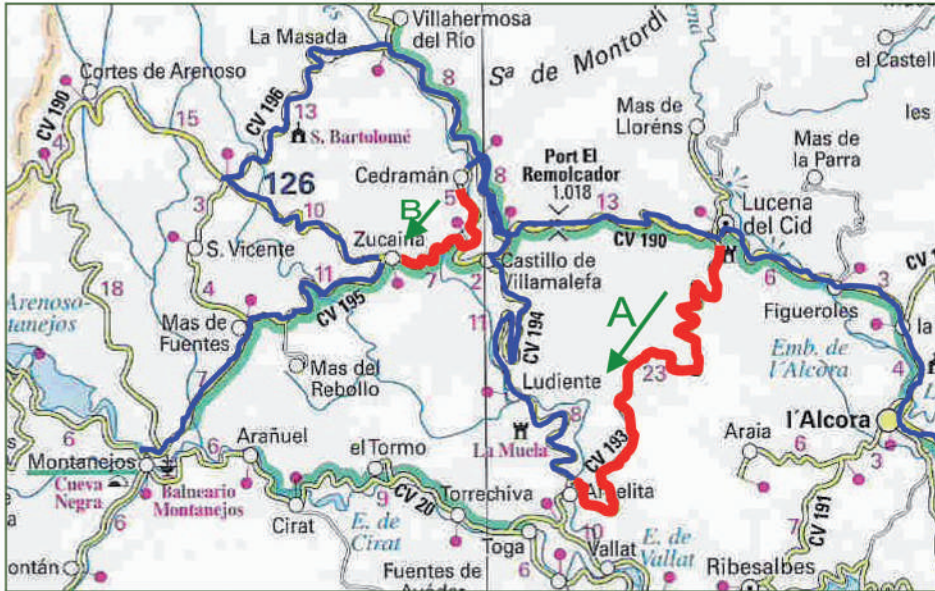

1ª sección - mañana