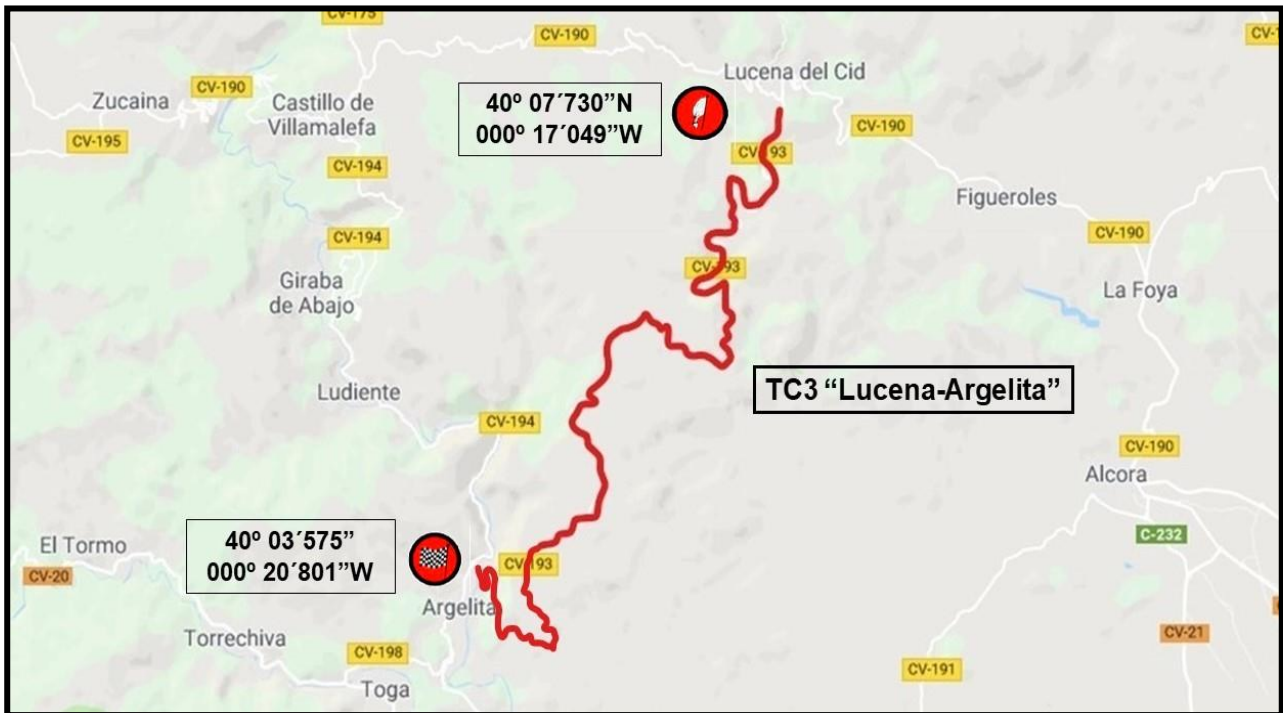

XX Rallye Costa Azahar Classic

TC2 "Cedramán-Zucaina"

XX Rallye Costa Azahar Classic

TC2 "Cedramán-Zucaina"

XX Rallye Costa Azahar Classic

De	SALIDA TC2		Distancia	54.216 kms.
A	CH 3	TC3 "Lucena-Argelita"	Tiempo	83 min.
Etapa	1	Sección 1	Velocidad	39 kms/h.

XX Rallye Costa Azahar Classic

De	SALIDA TC2		Distancia	54.216 kms.
A	CH 3	TC3 "Lucena-Argelita"	Tiempo	83 min.
Etápa	1	Sección 1	Velocidad	39 kms/h.

DISTANCIA		DIRECCIÓN	INFORMACIÓN	a CH
Total	Parcial			
38.306	6.340	7		15.910
Total	Parcial			
42.266	3.960	8		11.950
Total	Parcial			
53.636	11.370	9		0.580
Total	Parcial			
54.216	0.580	10		0.000
Total	Parcial		<p>40° 07' 730" N 000° 17' 049" W</p>	
		11		SALIDA TC3

XX Rallye Costa Azahar Classic

TC3 "Lucena-Argelita"

XX Rallye Costa Azahar Classic

TC3 "Lucena- Argelita"

XX Rallye Costa Azahar Classic

De	SALIDA TC3		Distancia	45.817 kms.
A	CH 4	TC4 "Cedramán-Zucaina"	Tiempo	64 min.
Etapa	1	Sección 1	Velocidad	42 kms/h.