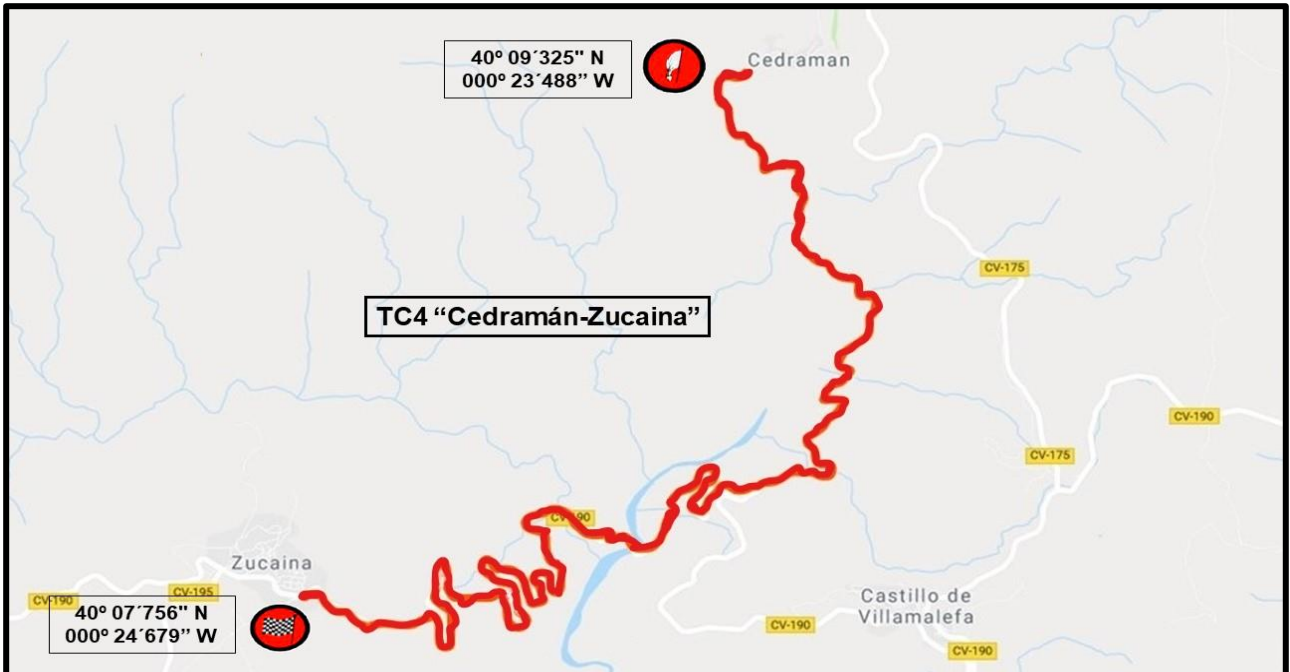

XX Rallye Costa Azahar Classic

TC3 "Lucena-Argelita"

XX Rallye Costa Azahar Classic

TC3 "Lucena- Argelita"

XX Rallye Costa Azahar Classic

De	SALIDA TC3		Distancia	45.817 kms.
A	CH 4	TC4 "Cedramán-Zucaina"	Tiempo	64 min.
Etapa	1	Sección 1	Velocidad	42 kms/h.

XX Rallye Costa Azahar Classic

De	SALIDA TC3		Distancia	45.817 kms.
A	CH 4	TC4 "Cedramán-Zucaina"	Tiempo	71 min.
Etápa	1	Sección 1	Velocidad	48 kms/h.

DISTANCIA		DIRECCIÓN		INFORMACIÓN		a CH
Total	Parcial					
38.976	0.191	7				6.841
Total	Parcial					
40.316	1.340	8				5.501
Total	Parcial			 		
44.266	3.950	9				1.551
Total	Parcial					
45.817	1.551	10				0.000
Total	Parcial				 40° 09' 325" N 000° 23' 488" W	
		11				SALIDA TC4

XX Rallye Costa Azahar Classic

TC4 "Cedramán-Zucaina"

XX Rallye Costa Azahar Classic

TC4 "Cedramán-Zucaina"

XX Rallye Costa Azahar Classic

De	SALIDA TC4	Distancia	27.658 kms.
A	CH 5 "Montanejos"	Tiempo	43 min.
Etapa	1 Sección 1	Velocidad	38 kms/h.