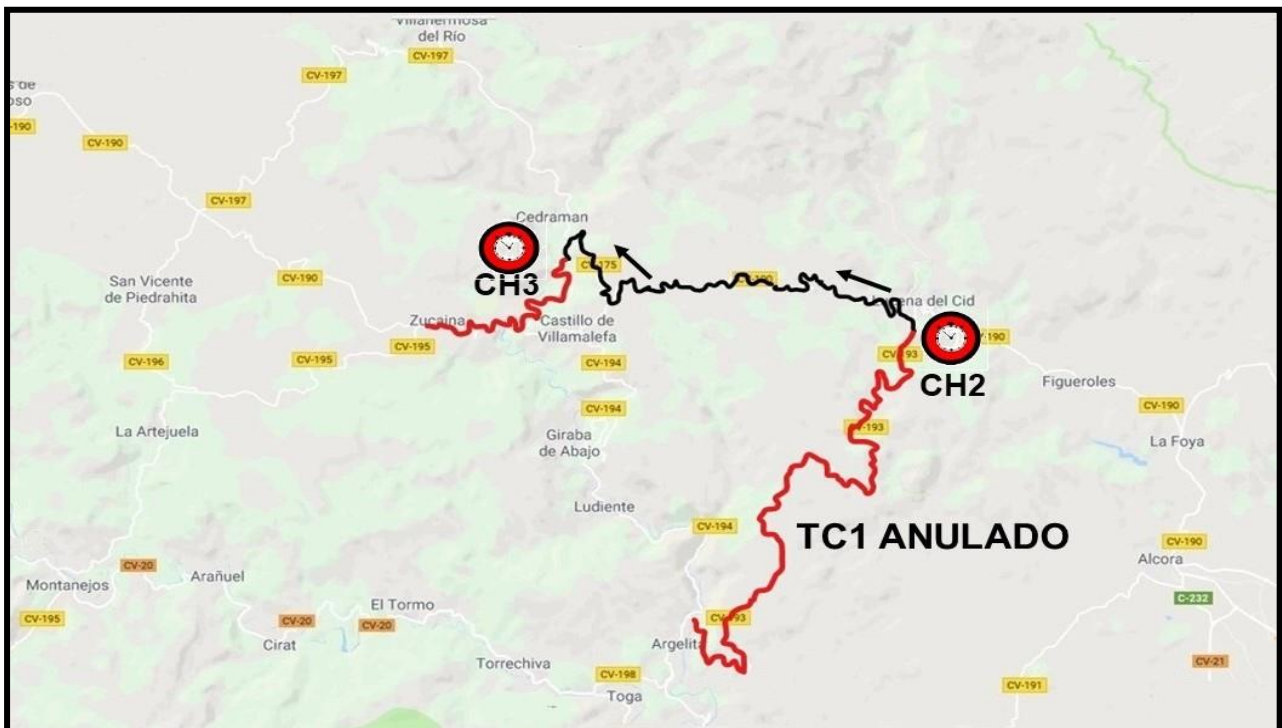

1ª SECCIÓN TRAMO 1 ANULADO RECORRIDO ALTERNATIVO de CH2 a CH3-Salida TC2