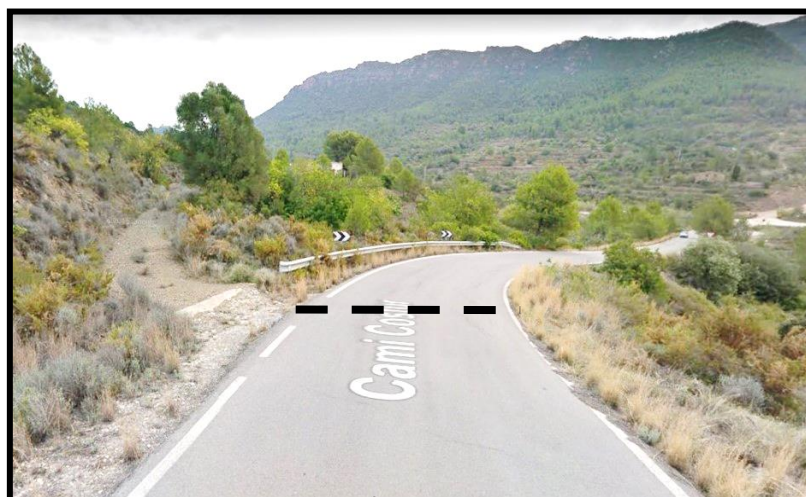

XX Rallye Costa Azahar Classic

TC7 "Costúr-Vilafamés"