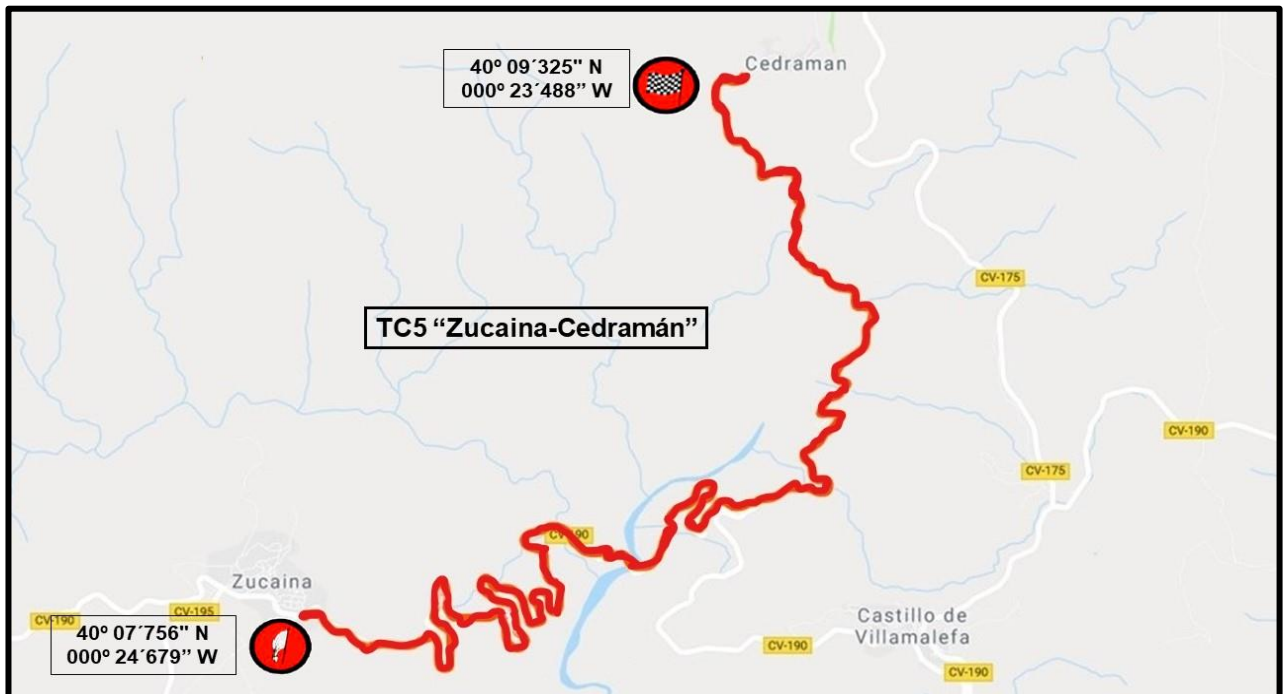

XX Rallye Costa Azahar Classic

De	CH 6		Distancia	17.748 kms.
A	CH 7	TC5 "Zucaina-Cedramán"	Tiempo	40 min.
Etápa	1	Sección 2	Velocidad	26 kms/h.

DISTANCIA		DIRECCIÓN	INFORMACIÓN	a CH
Total	Parcial			CH7
0.000	0.000			1
Total	Parcial			
0.158	0.158			2
Total	Parcial			
16.958	16.800			3
Total	Parcial			CH8
17.748	0.790			4
Total	Parcial		<p>40° 07'756" N 000° 24'728" W</p>	SALIDA TC5
				5

XX Rallye Costa Azahar Classic

TC5 "Zucaina-Cedramán"

XX Rallye Costa Azahar Classic

TC5 "Zucaina-Cedramán"

XX Rallye Costa Azahar Classic

De	CH 7		Distancia	33.706 kms.
A	CH 8	TC5 "Zucaina-Cedramán"	Tiempo	46 min.
Etápa	1	Sección 2	Velocidad	43 kms/h.