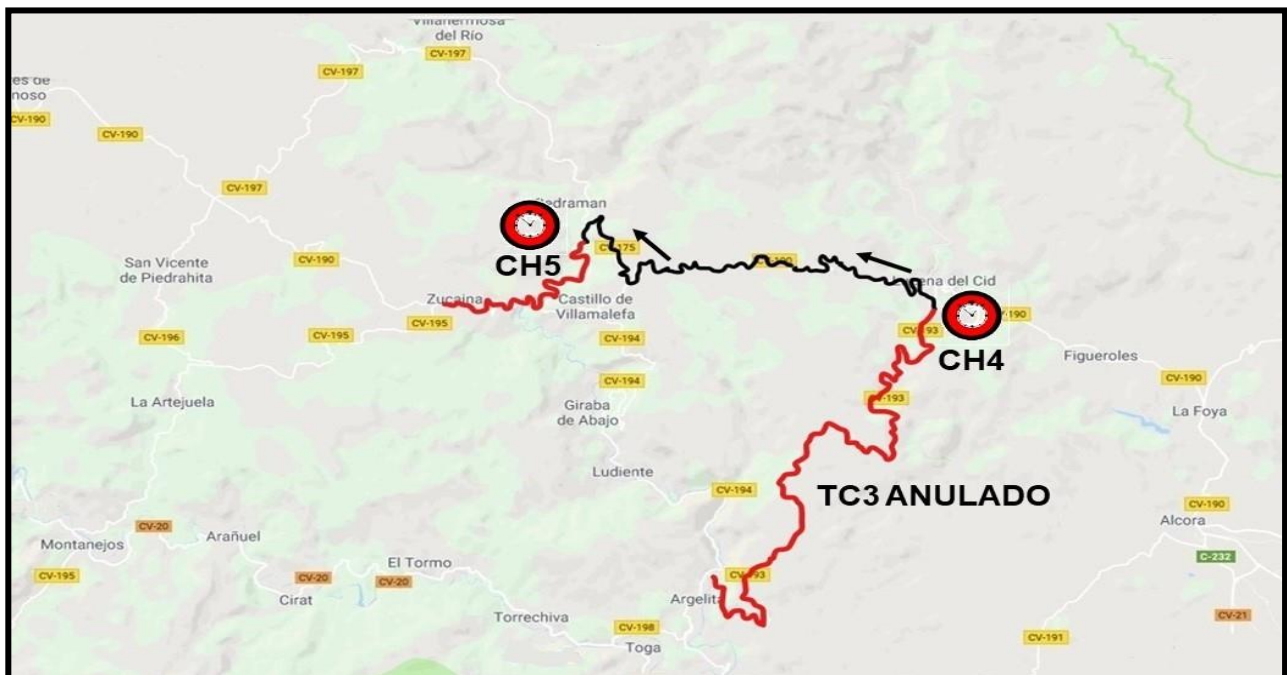

1ª SECCIÓN TRAMO 3 ANULADO RECORRIDO ALTERNATIVO de CH4 a CH5-Salida TC4