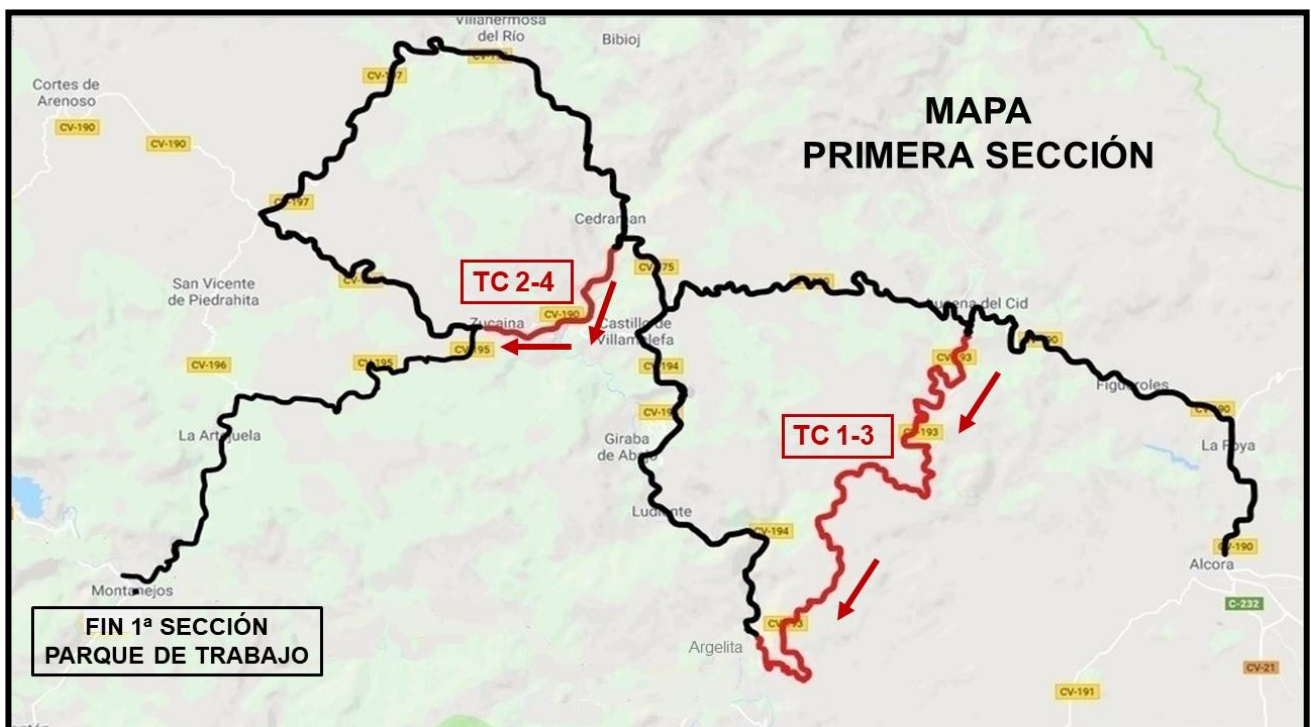

XX Rallye Costa Azahar Classic

1ª SECCIÓN