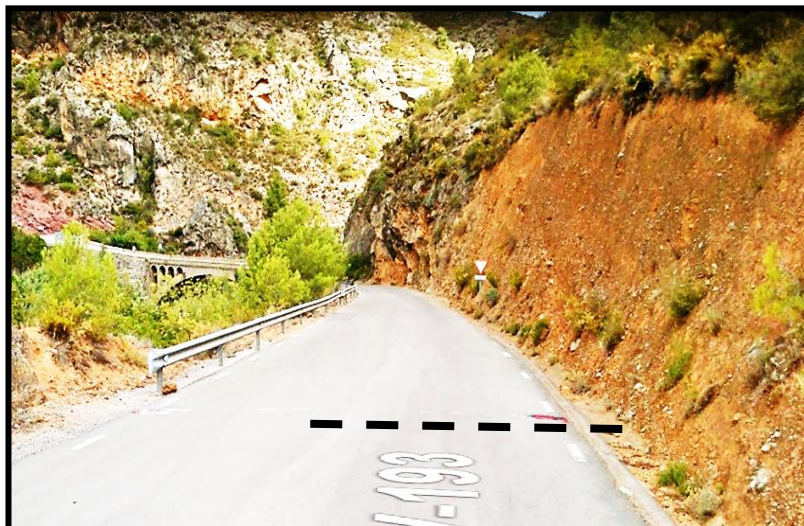

XX Rallye Costa Azahar Classic

TC3 "Lucena-Argelita"