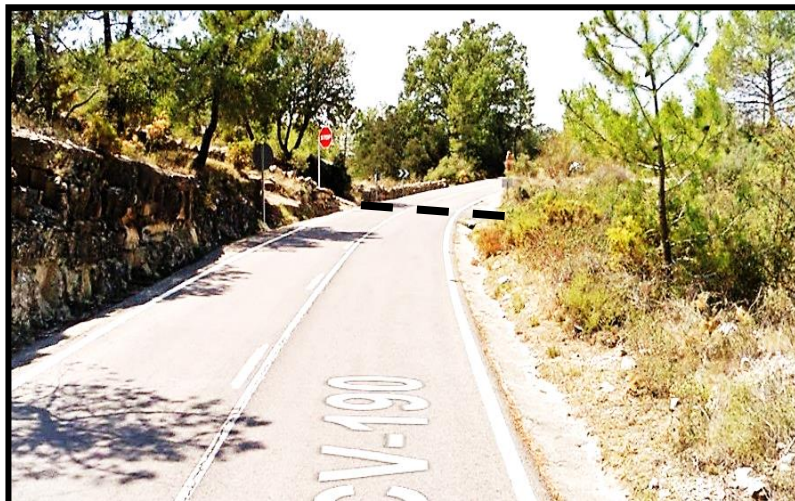

XX Rallye Costa Azahar Classic

TC4 "Cedramán-Zucaina"