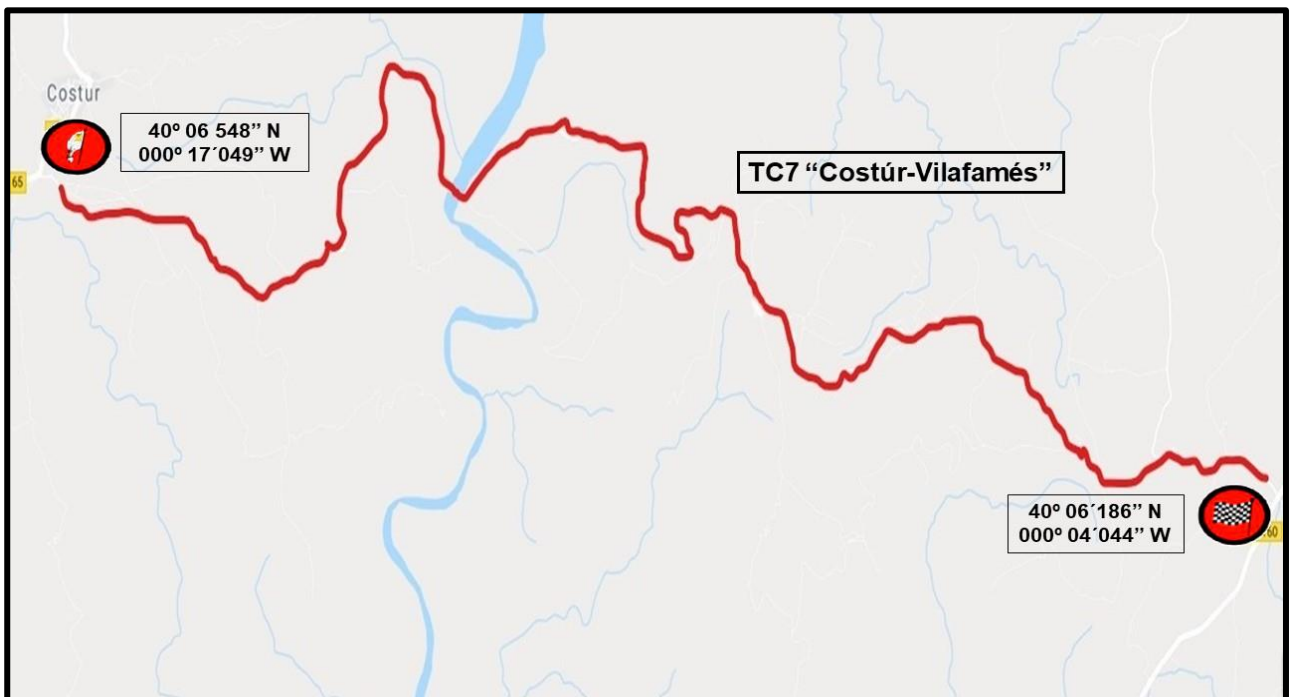

XX Rallye Costa Azahar Classic

TC7 "Costúr-Vilafamés"