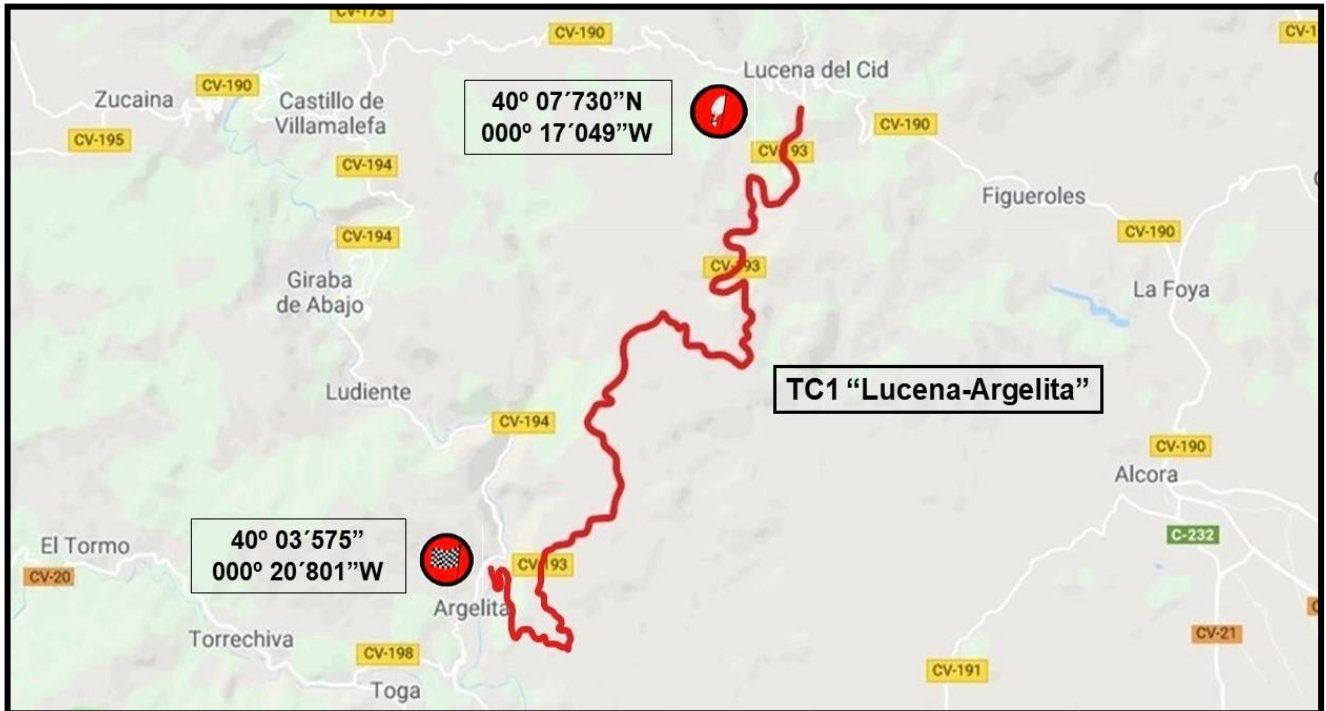

XX Rallye Costa Azahar Classic

De	CH SALIDA		Distancia	42.490 kms.
A	CH 1	TC1 "Lucena-Argelita"	Tiempo	55 min.
Etapa	1	Sección 1	Velocidad	46 km/h.

DISTANCIA		DIRECCIÓN		INFORMACIÓN		a CH
Total	Parcial			 		
25.453	0.483	31				17.037
Total	Parcial					
25.549	0.096	32				16.941
Total	Parcial			 	 	
26.591	1.042	33				15.889
Total	Parcial			 	 	
27.224	0.633	34				15.266
Total	Parcial			 		
27.436	0.212	35				15.054
Total	Parcial			 		
31.975	4.539	36				10.515

XX Rallye Costa Azahar Classic

De	CH SALIDA	Distancia 42.490 kms.	
A	CH 1 TC1 "Lucena-Argelita"	Tiempo	55 min.
Etápa	1 Sección 1	Velocidad	46 km/h.

DISTANCIA		DIRECCIÓN		INFORMACIÓN	a CH
Total	Parcial		 	CV-190 LLUCENA 6 CORTES 48 DE ARENOSO	7.690
34.800	2.825	37			
Total	Parcial			LLUCENA	2.246
40.244	5.444	38			
Total	Parcial			FABRESA	1.686
40.804	0.560	39			
Total	Parcial		 	CV-193 23 ARGELITA FABRESA	0.392
42.098	1.294	40			
Total	Parcial				CH2 
42.490	0.392	41			0.000
Total	Parcial			40° 07' 730'' N 000° 17' 049'' W	SALIDA TC1 
		42			

XX Rallye Costa Azahar Classic

TC1 "Lucena- Argelita"

XX Rallye Costa Azahar Classic

TC1 "Lucena- Argelita"

XX Rallye Costa Azahar Classic

De	SALIDA TC1		Distancia	45.817 kms.
A	CH 2	TC2 "Cedramán-Zuciana"	Tiempo	64 min.
Etapa	1	Sección 1	Velocidad	42 km/h.

XX Rallye Costa Azahar Classic

De	SALIDA TC1		Distancia	45.817 kms.
A	CH 2	TC2 "Cedramán-Zuciana"	Tiempo	64 min.
Etápa	1	Sección 1	Velocidad	42 km/h.

DISTANCIA		DIRECCIÓN		INFORMACIÓN	a CH
Total	Parcial				
38.976	0.191	7		CASTILLO DE VILLAMALEFA	6.841
40.316	1.340	8		CV-175 12 VILLAHERMOSA DEL RÍO	5.501
44.266	3.950	9		CV-176 1 CEDRAMÁN	1.551
45.817	1.551	10		CEDRAMÁN	CH3  0.000
		11		Casa Flor 40° 09' 325" N 000° 23' 488" W	SALIDA TC2 