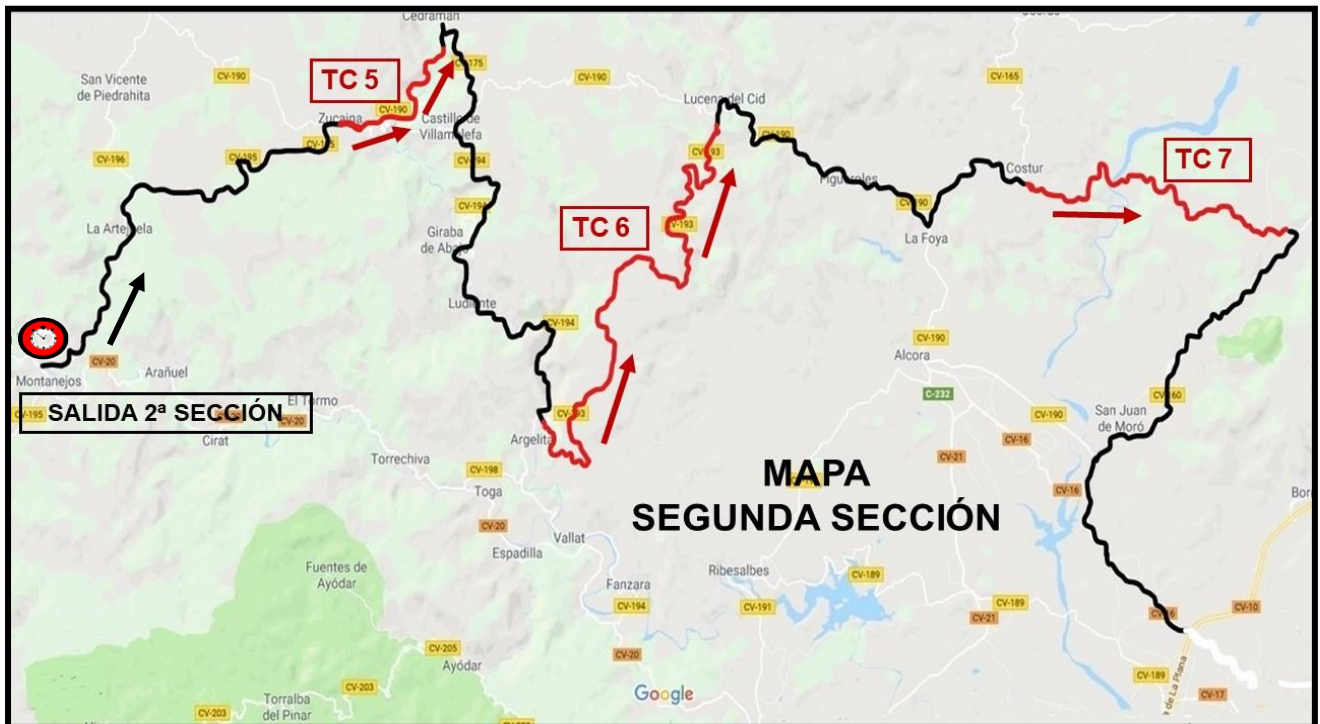

XX Rallye Costa Azahar Classic

2ª SECCIÓN