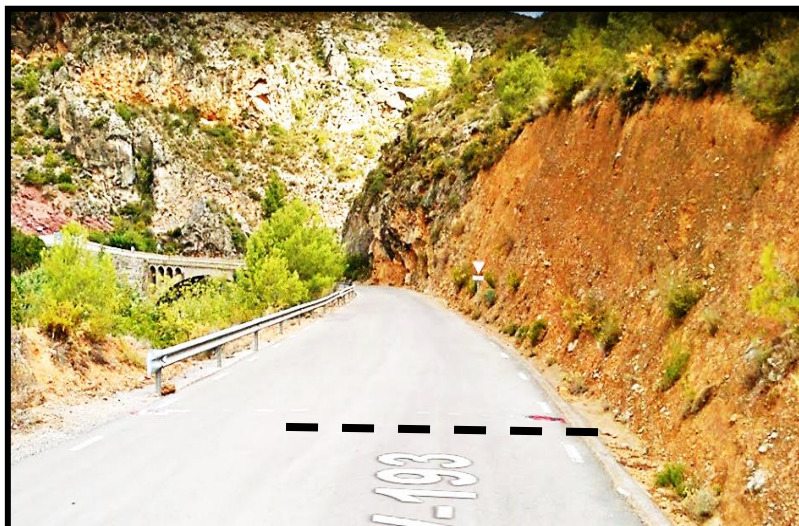

XX Rallye Costa Azahar Classic

TC1 "Lucena- Argelita"