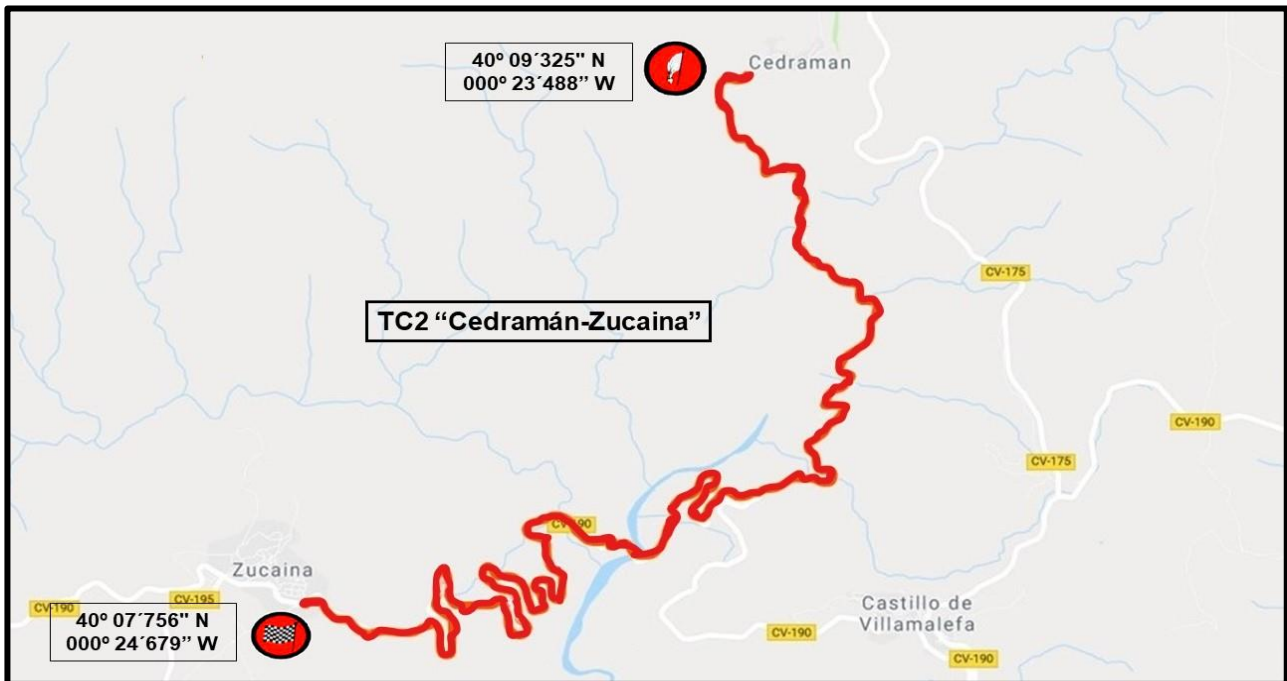

XX Rallye Costa Azahar Classic

De	CH SALIDA	Distancia 42.490 kms.	
A	CH 1 TC1 "Lucena-Argelita"	Tiempo	55 min.
Etápa	1 Sección 1	Velocidad	46 km/h.

DISTANCIA		DIRECCIÓN		INFORMACIÓN	a CH
Total	Parcial		 	CV-190 LLUCENA 6 CORTES 48 DE ARENOSO	7.690
34.800	2.825	37			
Total	Parcial			LLUCENA	2.246
40.244	5.444	38			
Total	Parcial			FABRESA	1.686
40.804	0.560	39			
Total	Parcial		 	CV-193 23 ARGELITA FABRESA	0.392
42.098	1.294	40			
Total	Parcial				CH2 
42.490	0.392	41			0.000
Total	Parcial			40° 07' 730'' N 000° 17' 049'' W	SALIDA TC1 
		42			

XX Rallye Costa Azahar Classic

TC1 "Lucena- Argelita"

XX Rallye Costa Azahar Classic

TC1 "Lucena- Argelita"

XX Rallye Costa Azahar Classic

De	SALIDA TC1		Distancia	45.817 kms.
A	CH 2	TC2 "Cedramán-Zuciana"	Tiempo	64 min.
Etapa	1	Sección 1	Velocidad	42 km/h.

XX Rallye Costa Azahar Classic

De	SALIDA TC1		Distancia	45.817 kms.
A	CH 2	TC2 "Cedramán-Zuciana"	Tiempo	64 min.
Etápa	1	Sección 1	Velocidad	42 km/h.

DISTANCIA		DIRECCIÓN		INFORMACIÓN	a CH
Total	Parcial				
38.976	0.191	7		CASTILLO DE VILLAMALEFA	6.841
40.316	1.340	8		CV-175 12 VILLAHERMOSA DEL RÍO	5.501
44.266	3.950	9		CV-176 1 CEDRAMÁN	1.551
45.817	1.551	10		CEDRAMÁN	CH3  0.000
		11		Casa Flor 40° 09' 325" N 000° 23' 488" W	SALIDA TC2 

XX Rallye Costa Azahar Classic

TC2 "Cedramán-Zucaina"

XX Rallye Costa Azahar Classic

TC2 "Cedramán-Zucaina"

XX Rallye Costa Azahar Classic

De	SALIDA TC2		Distancia	54.216 kms.
A	CH 3	TC3 "Lucena-Argelita"	Tiempo	83 min.
Etapa	1	Sección 1	Velocidad	39 kms/h.