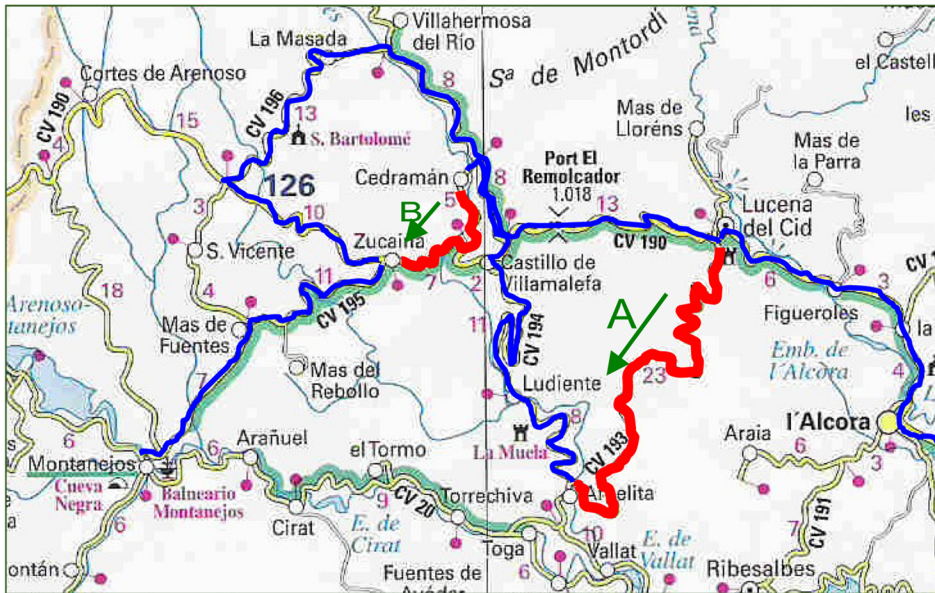

1ª sección - mañana