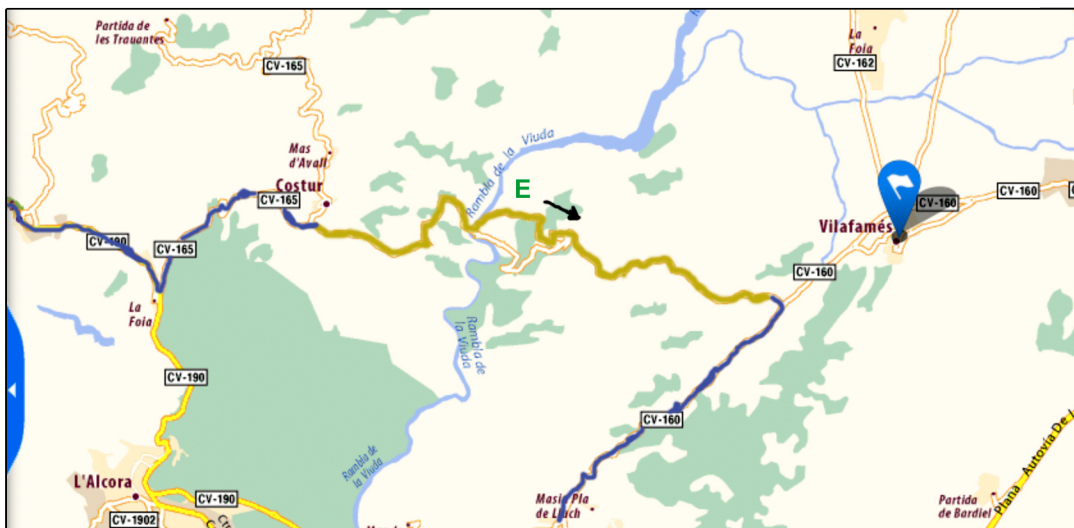

2ª sección - tarde