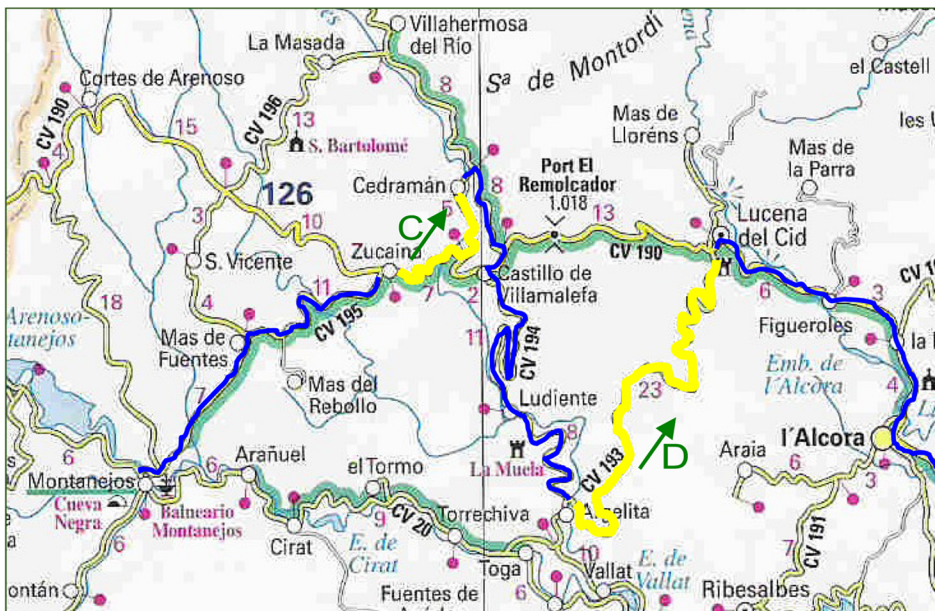

2ª sección - tarde