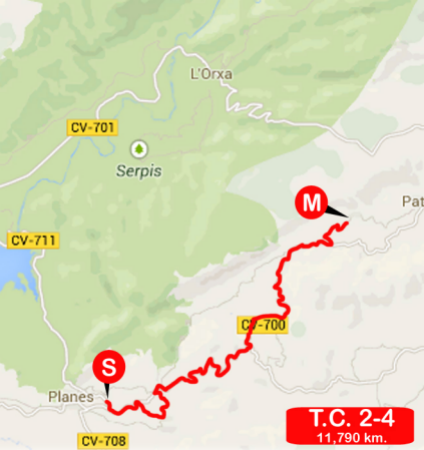

L'Orxa

CV-701

Serpis

Pat

CV-711

M

CV-700

S

Planes

CV-708

T.C. 2-4
11,790 km.