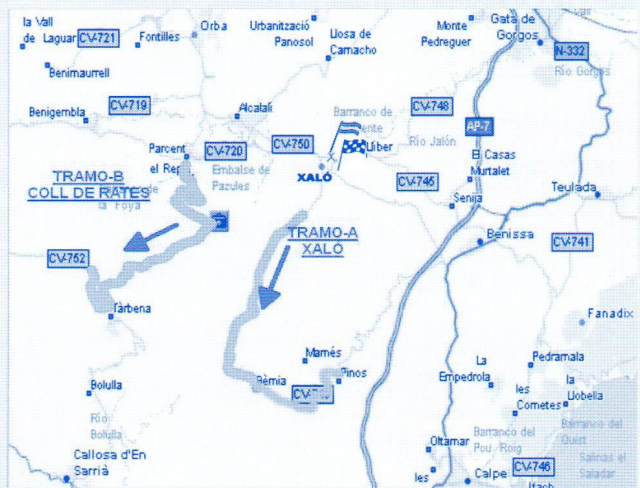

## MARINA ALTA - XALÓ

#### CUADRO HORARIO II RALLYE VTE. FERRER 17 MAYO-2014

Ubicación Tramos.	Hora cierre	Llegada 1º	Salida 1º	Apertura (prevista)	Próximo cierre	Tiempo abierto (previsto)
Salida Xaló			11:00			
TC-1 Bernia	10:08	11:05	11:08	12:45	13:38	53 minutos
TC-2 Coll de Rates	11:04	12:01	12:04	13:35	14:34	59 minutos
Asistencia 1 Xaló		13:11	14:20			
TC-3 Bernia	13:38	14:35	14:38	16:15	16:47	32 minutos
TC-4 Coll de Rates	14:34	15:31	15:34	17:05	17:44	39 minutos
Asistencia 2 Xaló		16:41	17:30			
TC-5 Bernia	16:47	17:44	17:47	19:24		
TC-6 Coll de Rates	17:43	18:40	18:43	20:14		
Asistencia 3 Xaló		19:50	20:00			
Entrada parque cerrado Xaló		20:00				