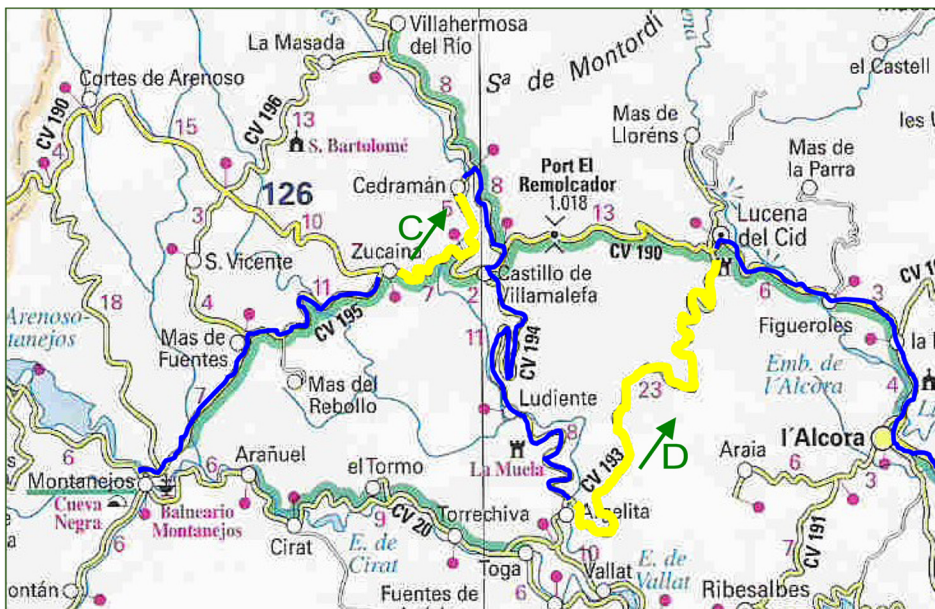

2ª sección - tarde