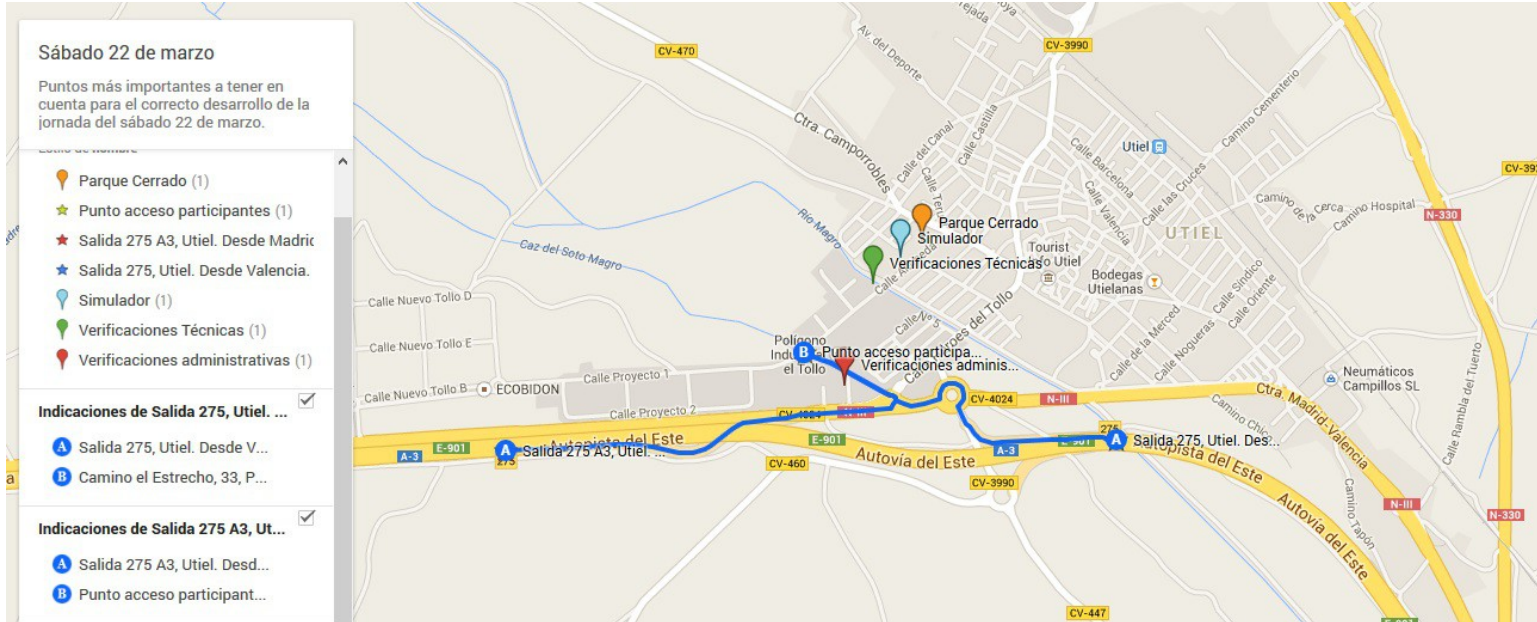

22-23 MARZO 2014

XVIII SUBIDA UTIEL

TROFEO 

VERIFICACIONES

PARQUE DE ASISTENCIAS