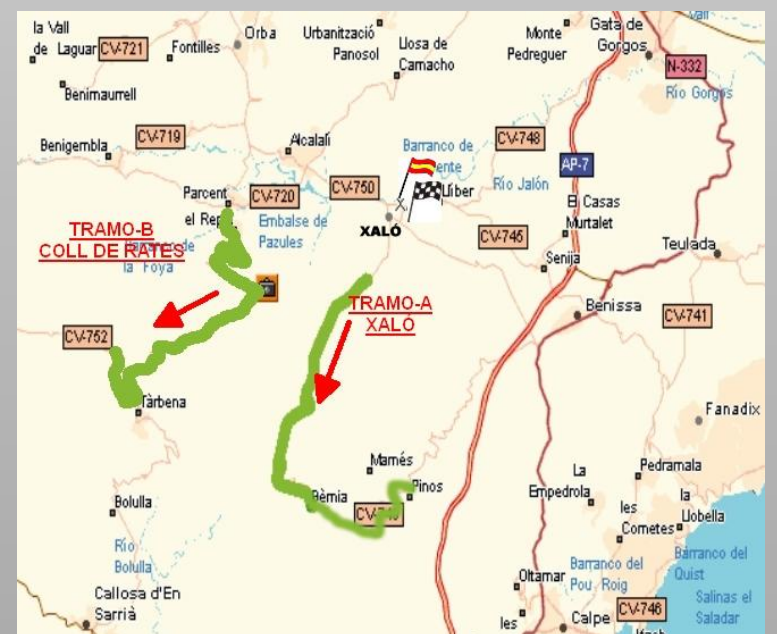

Mas info en www.aiaweb.net