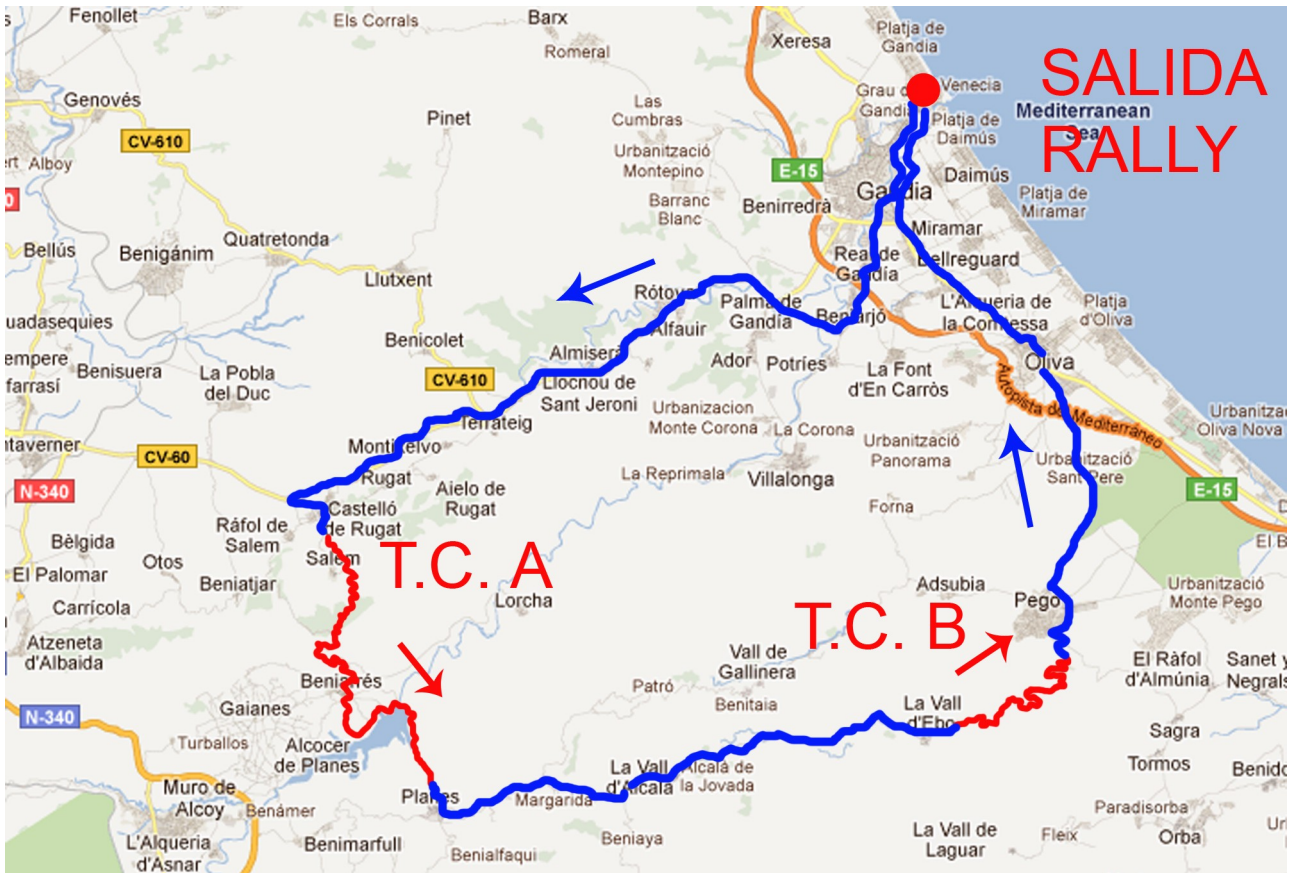

HORARIO TRAMOS

PRUEBA	HORA CIERRE	LLEGADA PRIMERO	SALIDA PRIMERO	HORA APERTURA	PROXIMO CIERRE
SALIDA PLAYA DE GANDIA			08:15		
P. ASISTENCIA - A - PLAYA GANDIA		08:15	08:25		
TC-1 (CASTELLON DE RUGAT-PLANES)	08:15	09:05	09:08	10:48	11:43
TC-2 (VALL D'EBO-PEGO)	09:19	09:59	10:02	11:22	12:37
REAGRUPAMIENTO PLAYA DE GANDIA		11:07	11:23		
P. ASISTENCIA - B - PLAYA GANDIA		11:23	11:43		
TC-1 (CASTELLON DE RUGAT-PLANES)	11:43	12:23	12:26	14:06	15:45
TC-2 (VALL D'EBO-PEGO)	12:37	13:17	13:20	14:40	16:39
REAGRUPAMIENTO PLAYA DE GANDIA		14:25	15:25		
P. ASISTENCIA - C - PLAYA GANDIA		15:25	15:45		
TC-1 (CASTELLON DE RUGAT-PLANES)	15:45	16:25	16:28	18:08	
TC-2 (VALL D'EBO-PEGO)	16:39	17:19	17:22	18:42	
P. ASISTENCIA - D - PLAYA GANDIA		18:27	18:37		
LLEGADA PLAYA GANDIA		18:37	18:37		

MAPA RALLYE

TRAMO A: CASTELLON DE RUGAT-PLANES

TRAMO B: VALL D'EVO-PEGO