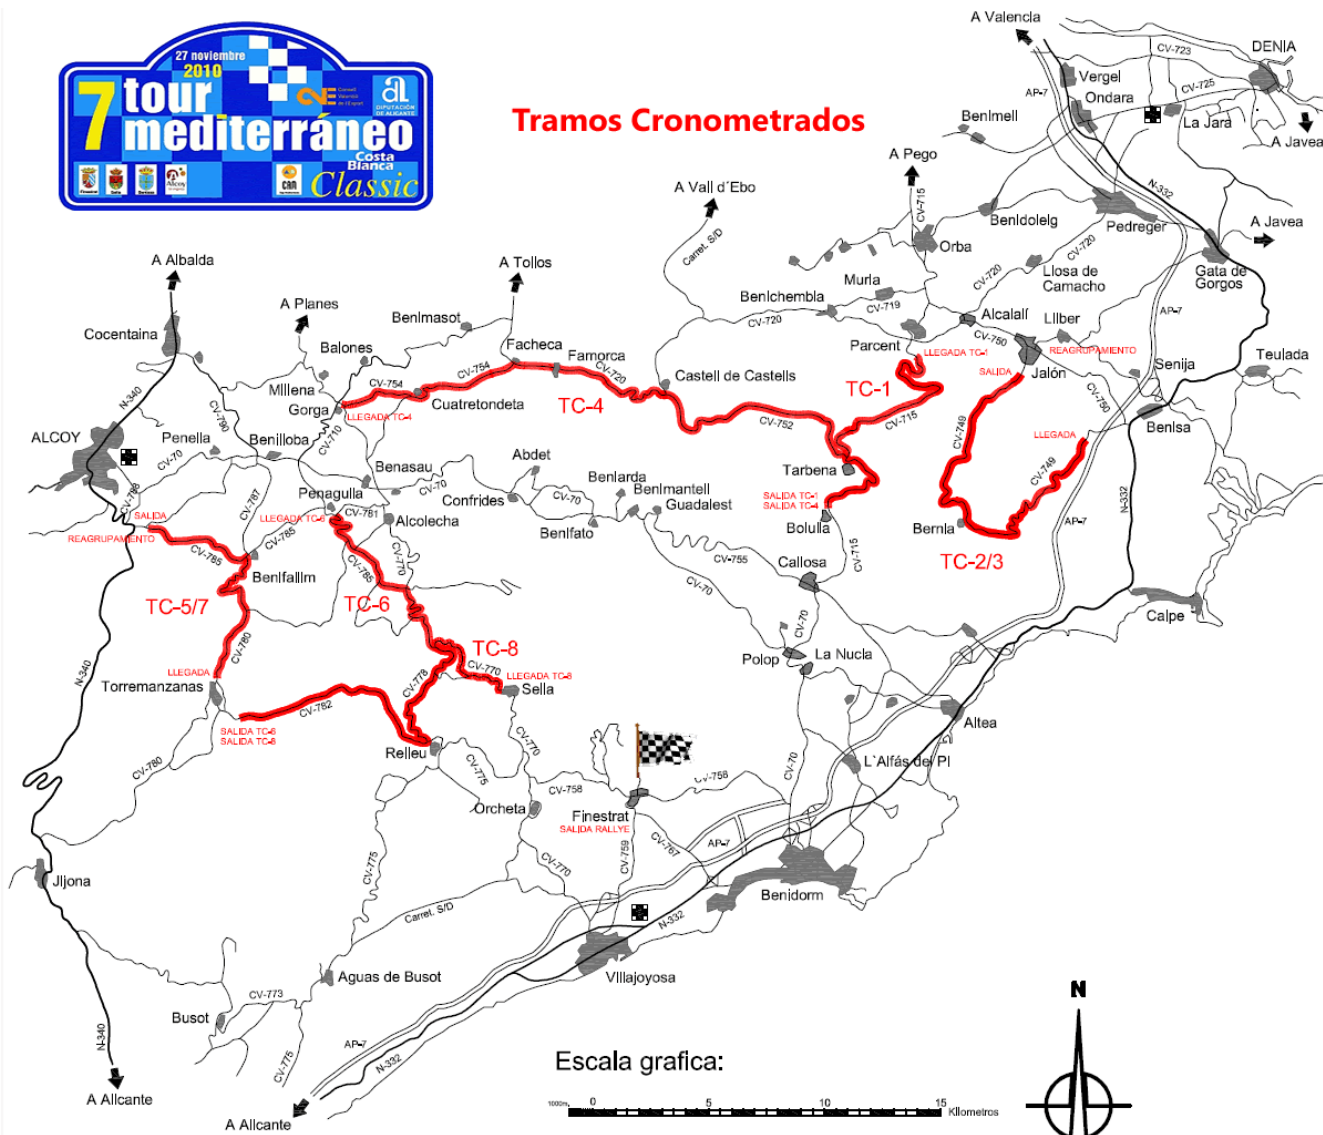

Tramos Cronometrados

PRUEBA	HORA O.K.	HORA CIERRE	LLEGADA PRIMERO	SALIDA PRIMERO	HORA APERTURA
SALIDA RALLYE FINESTRAT				09h 00'	
TC-1 (Bolulla/Parcent)	08h 30'	08h 55'	09h 38'	09h 41'	11h 30'
TC-2 (Jalón/Benissa)	09h 00'	09h 35'	10h 26'	10h 29'	13h 15'
REAGRUPAMIENTO JALON	11h 00'		11h 34'	11h 54'	
TC-3 (Jalón/Benissa)	09h 00'	09h 35'	11h 59'	12h 02'	13h 15'
TC-4 (Bolulla/Gorga)	12h 10'	12h 40'	13h 27'	13h 30'	15h 00'
Reagrupamiento Comida ALCOY	14h 20'		14h 55'	16h 25'	
TC-5 (Alcoy/Torremanzanas)	15h 30'	15h 45'	16h 30'	16h 33'	17h 45'
TC-6 (Torremanzanas/Penáguila)	15h 45'	16h 10'	16h 58'	17h 01'	18h 30'
CONTROL DE PASO DE ALCOY					
Reagrupamiento ALCOY	17h 40'		18h 46'	19h 06'	
TC-7(Alcoy/Torremanzanas)	18h 00'	18h 20'	19h 11'	19h 14'	20h 30'
TC-8 (Torremanzanas/Sella)	18h 30'	18h 55'	19h 39'	19h 42'	21h 00'
FIN RALLYE FINESTRAT			21h 00'		